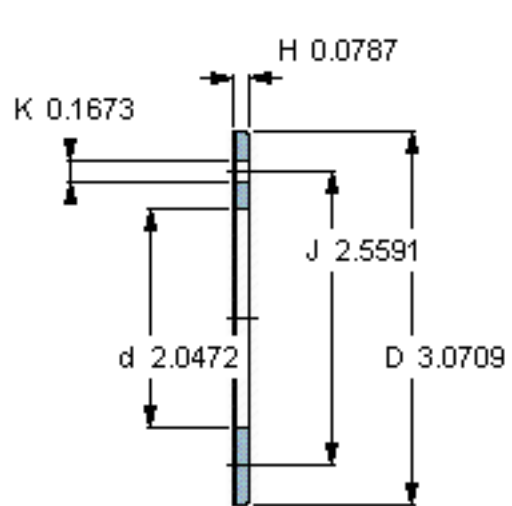

SKF PCMW 527802 B参数

主要尺寸	d	52	mm	-
	D	78	mm	-
	H	2	mm	-
	J	65	mm	-
	K	4.25	mm	-
基本额定载荷	C	208000	N	动载荷
	C_0	655000	N	静载荷
重量	重量	39	g	-
型号	型号	PCMW 527802 B	-	-

SKF PCMW 527802 B图片

特定负荷系数
材料常数

K 80
 K_M 300

参考资料:<http://www.sozhou.com/p/79515687.html>

特定負荷係数
材料常数

K 80
 K_M 300