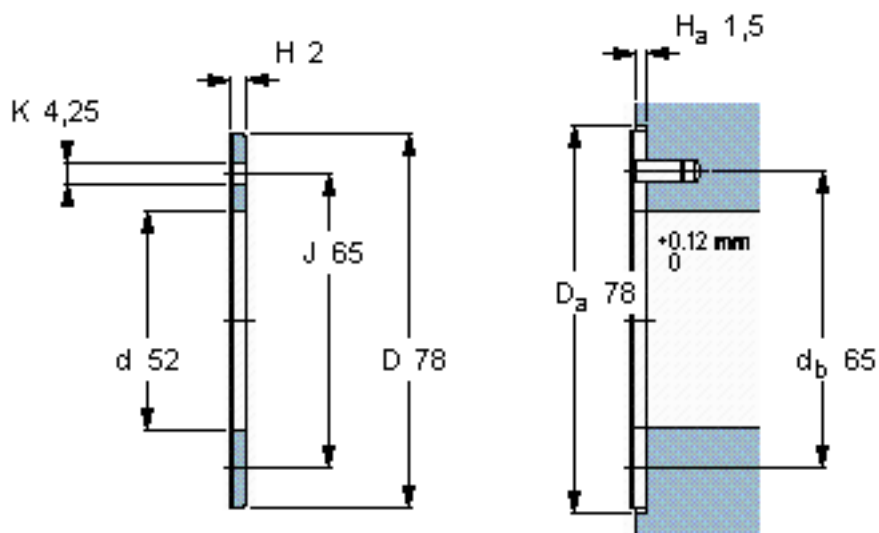

SKF PCMW 527802 B参数

主要尺寸	d	52	mm	-
	D	78	mm	-
	H	2	mm	-
	J	65	mm	-
	K	4.25	mm	-
基本额定载荷	C	208000	N	动载荷
	C_0	655000	N	静载荷
重量	重量	39	g	-
型号	型号	PCMW 527802 B	-	-

SKF PCMW 527802 B图片

特定负荷系数
材料常数

K 80
 K_M 300

参考资料:<http://www.sozhou.com/p/79515687.html>