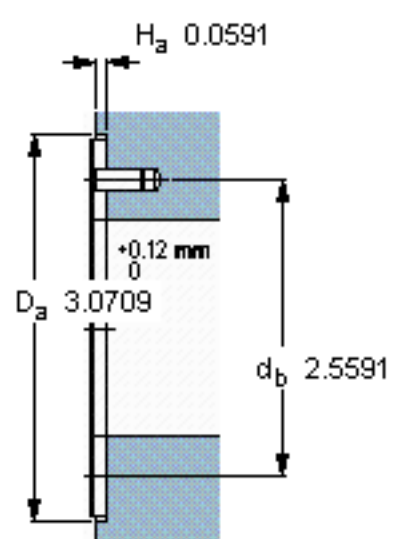

SKF PCMW 527802 B参数

主要尺寸	d	52	mm	-
	D	78	mm	-
	H	2	mm	-
	J	65	mm	-
	K	4.25	mm	-
基本额定载荷	C	208000	N	动载荷
	C_0	655000	N	静载荷
重量	重量	39	g	-
型号	型号	PCMW 527802 B	-	-

SKF PCMW 527802 B图片

特定负荷系数
材料常数

K 80
 K_M 300

参考资料:<http://www.sozhou.com/p/79515687.html>

特定負荷係数
材料常数

K 80
 K_M 300