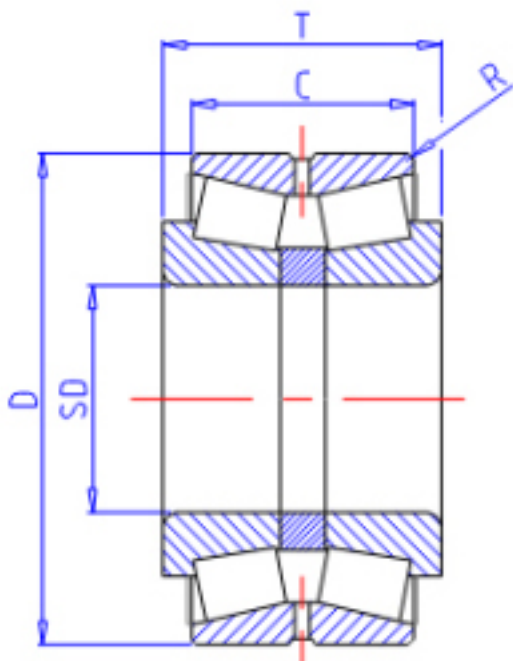

KOYO 46332A参数

主要尺寸	SD	160	mm	内径
	D	270	mm	外径
	T	108	mm	-
	C	86.0	mm	宽度
	R	3.0	mm	(最小)
型号	ORDER	46332A		型号
基本额定载荷	CR	727000	N	动载荷
	CO	1270000	N	静载荷

KOYO 46332A图片

参考资料:<http://www.sozhou.com/p/792ff4b2.html>