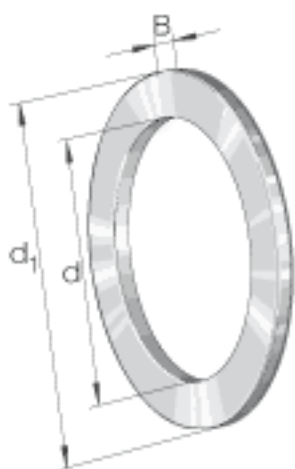

INA WS89460参数

尺寸	d	300	mm	-
	d ₁	540	mm	-
	B	48.5	mm	-
	r _{min}	6	mm	-
重量	m	60150	g	质量

INA WS89460图片

参考资料:<http://www.sozhou.com/p/78fa05c9.html>