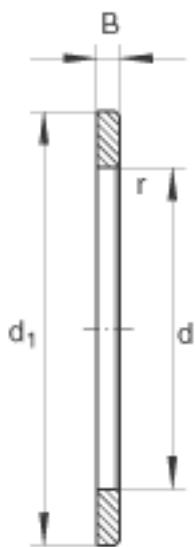

INA WS89460参数

尺寸	d	300	mm	-
	d ₁	540	mm	-
	B	48.5	mm	-
	r _{min}	6	mm	-
重量	m	60150	g	质量

INA WS89460图片

参考资料:<http://www.sozhou.com/p/78fa05c9.html>