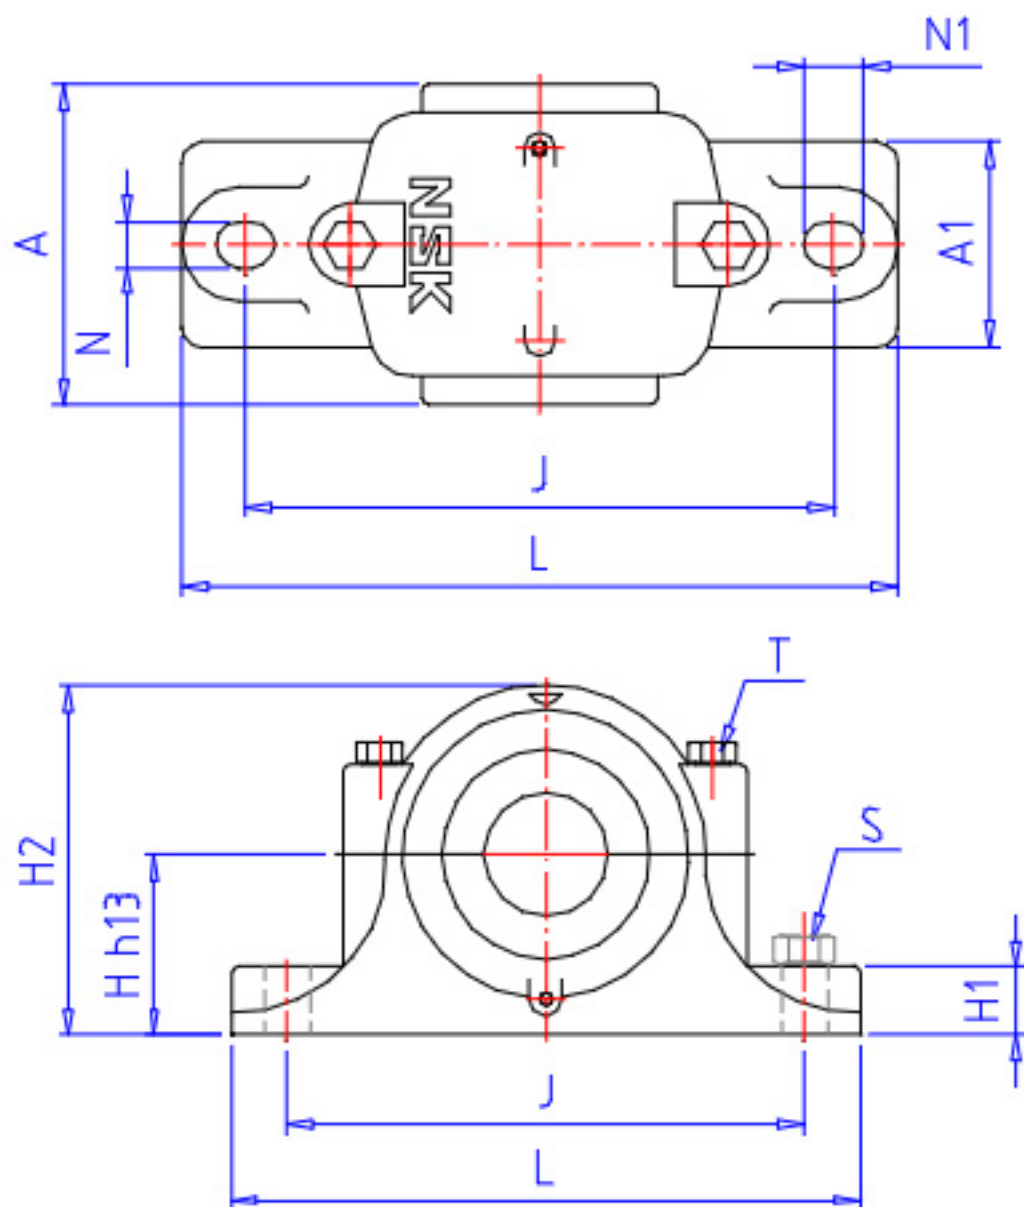

NSK SN 512 1参数

型号	型号	SN 512 1	-
轴径	D1	55	mm 轴径
轴承座	PLB	SN 512	型号
适用部件	SBBN	1212K	调心球轴承
	AN	-	调心滚子轴承
	AD	H212X	紧定套型号
尺寸	DH8	110	mm 直径
	HH13	70	mm 高度
	J	210	mm 长度
	A	105	mm 宽度
	L	255	mm 长度
	A1	70	mm 宽度
	H1	30	mm 高度
	H2	135	mm 高度
	GH13	38	mm 高度
	T	M12	mm 规格
	N	18	mm 长度
	N1	23	mm 长度
	S	M16	mm 规格
	重量	MASS	5000
适用部件	LRN	SR 110x8	定位圈规格（外径×宽）
	Q	2	定位圈个数
油封	OS	GS 12	油封

NSK SN 512 1图片

参考资料:<http://www.sozhou.com/p/78d347e6.html>