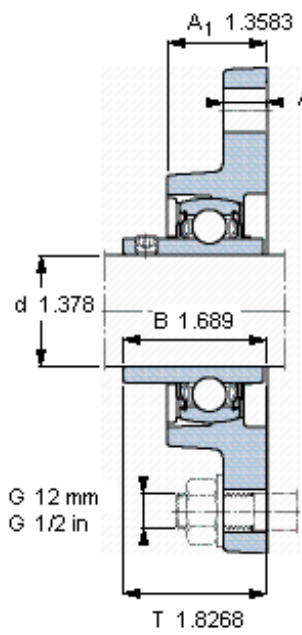

### SKF FYT 35 TF/VA228参数

主要尺寸	d	35	mm	-
	A <sub>1</sub>	34.5	mm	-
	J	130.2	mm	-
	L	96	mm	-
	T	46.4	mm	-
基本额定载荷	C <sub>0</sub>	15300	N	静载荷
重量	重量	1250	g	-
型号	轴承单元	FYT 35 TF/VA228	-	-
	轴承座	FYT 507 U/VA228	-	-
	轴承	YAR 207-2FW/VA228	-	-

### SKF FYT 35 TF/VA228图片

参考资料: <http://www.sozhou.com/p/78a222ae.html>

平头螺钉  
 适宜的止动环 [Nm]  
 六角键销尺寸 [mm]

M 6×0.7  
 4  
 3