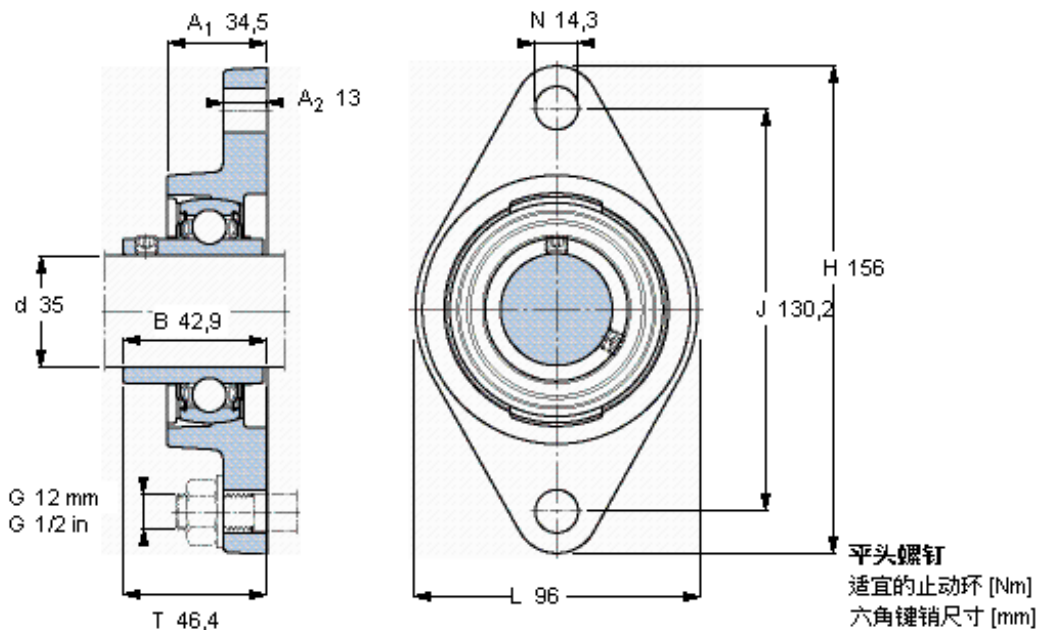

### SKF FYT 35 TF/VA228参数

主要尺寸	d	35	mm	-
	A <sub>1</sub>	34.5	mm	-
	J	130.2	mm	-
	L	96	mm	-
	T	46.4	mm	-
基本额定载荷	C <sub>0</sub>	15300	N	静载荷
重量	重量	1250	g	-
型号	轴承单元	FYT 35 TF/VA228	-	-
	轴承座	FYT 507 U/VA228	-	-
	轴承	YAR 207-2FW/VA228	-	-

### SKF FYT 35 TF/VA228图片

参考资料: <http://www.sozhou.com/p/78a222ae.html>

平头螺钉  
 适宜的止动环 [Nm]  
 六角键销尺寸 [mm]

M 6×0.7  
 4  
 3