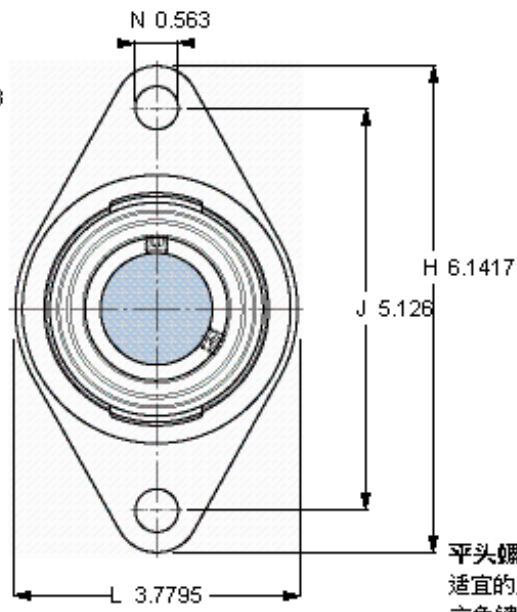

### SKF FYT 35 TF/VA228参数

主要尺寸	d	35	mm	-
	A <sub>1</sub>	34.5	mm	-
	J	130.2	mm	-
	L	96	mm	-
	T	46.4	mm	-
基本额定载荷	C <sub>0</sub>	15300	N	静载荷
重量	重量	1250	g	-
型号	轴承单元	FYT 35 TF/VA228	-	-
	轴承座	FYT 507 U/VA228	-	-
	轴承	YAR 207-2FW/VA228	-	-

### SKF FYT 35 TF/VA228图片

参考资料: <http://www.sozhou.com/p/78a222ae.html>

平头螺钉  
 适宜的止动环 [Nm]  
 六角键销尺寸 [mm]

M 6×0.7  
 4  
 3