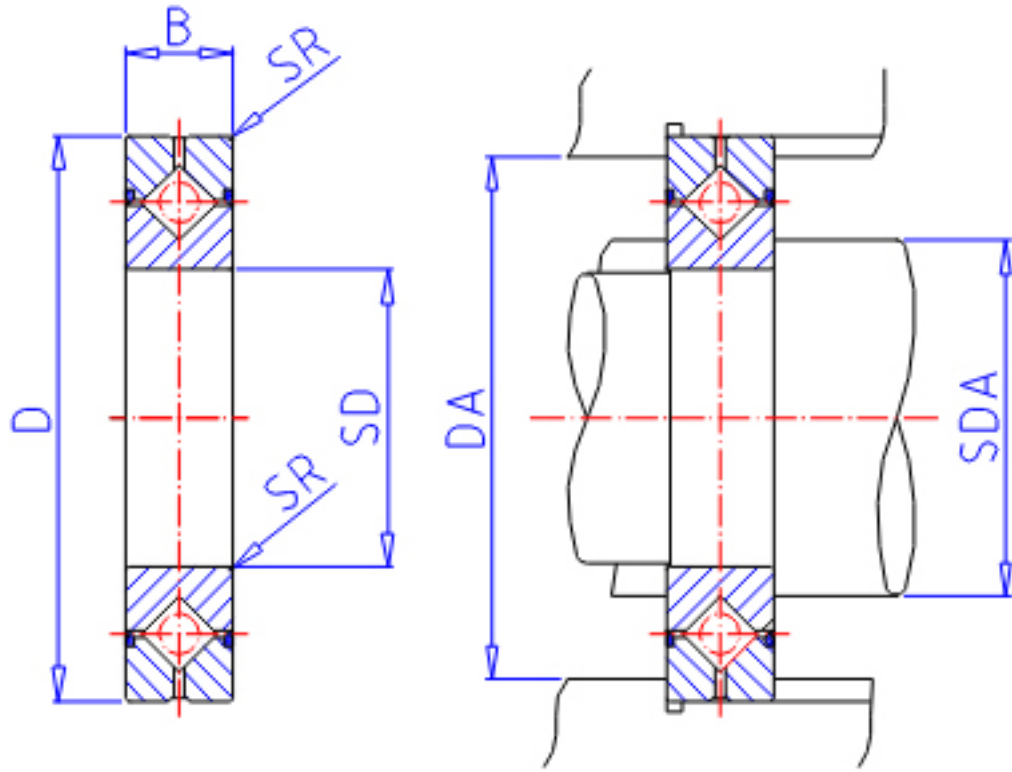

参考资料:<http://www.sozhou.com/p/788e5fa8.html>