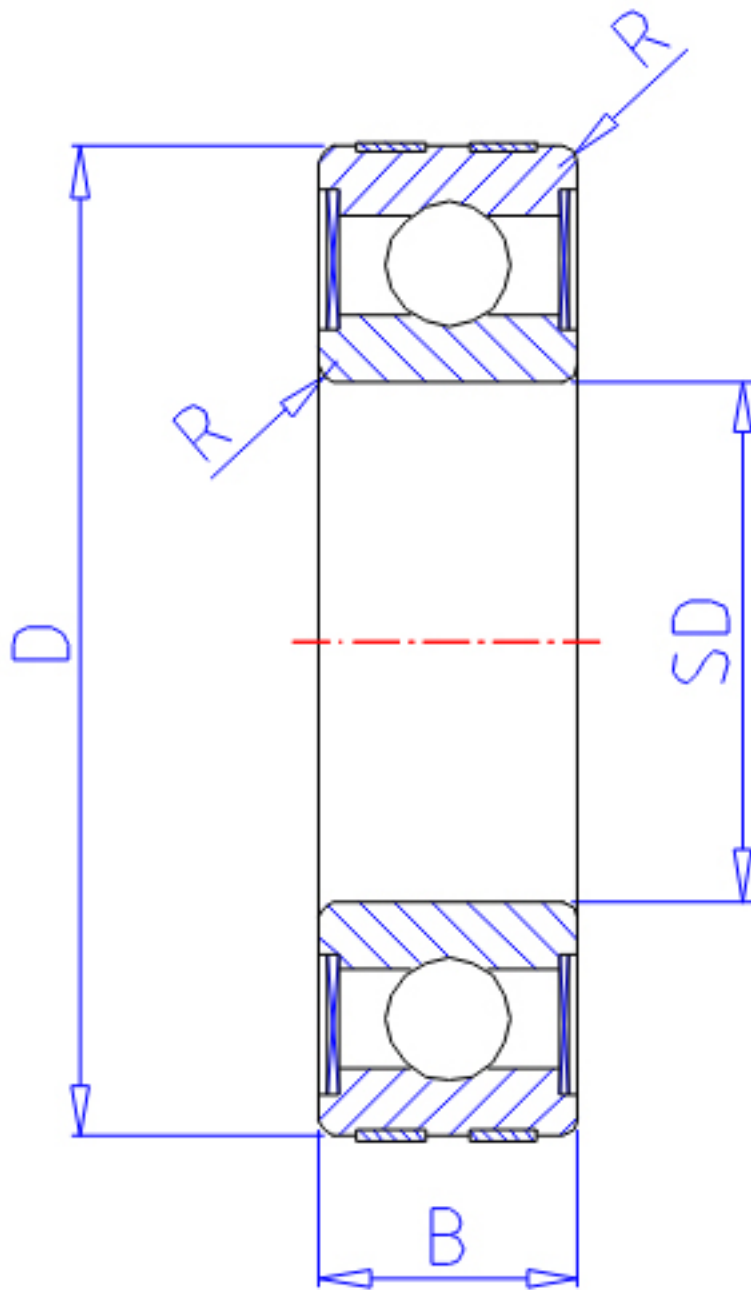

## NTN EC-6008ZZ参数

主要尺寸	SD	40	mm	-
	D	68	mm	外径
	B	15	mm	宽度
	R	1.0	mm	-
型号	ORDER	EC-6008ZZ		型号
基本额定载荷	CR	16800	N	动载荷
	COR	11500	N	静载荷
	CRF	1710	kgf	动载荷
	CORF	1170	kgf	静载荷
允许载荷	AL1	11500	N	允许载荷
	AL2	1170	kgf	允许载荷
极限转速	LSG	10000	r/min	脂润滑
	LSO	12000	r/min	油润滑
重量	MASS	183	g	重量

## NTN EC-6008ZZ图片

参考资料:<http://www.sozhou.com/p/78814daa.html>