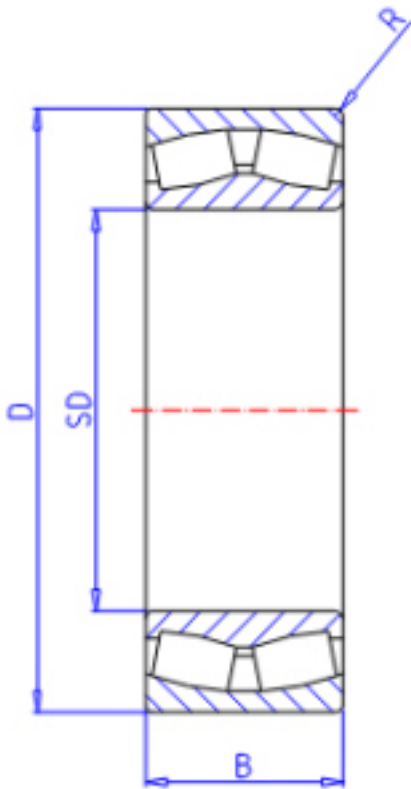

KOYO 23168RHA参数

主要尺寸	SD	340	mm	内径
	D	580	mm	外径
	B	190.0	mm	宽度
	R	5.0	mm	(最小)
型号	ORDER	23168RHA		型号
基本额定载荷	C	4600000	N	动载荷
	C0	6720000	N	静载荷
极限转速	NG	480	1/min	脂润滑
	NO	640	1/min	油润滑

KOYO 23168RHA图片

参考资料:<http://www.sozhou.com/p/7872942d.html>