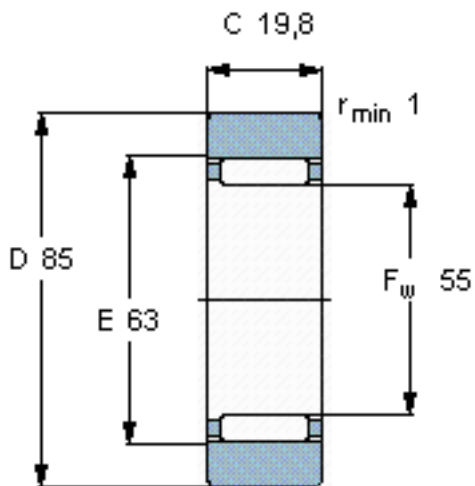

SKF RST0 45参数

主要尺寸	D	85	mm	-
	F_w	55	mm	-
	C	19.8	mm	-
基本额定载荷	C	25100	N	动载荷
	C_0	43000	N	静载荷
疲劳载荷极限	P_u	5300	N	-
最大径向载荷	F_r	34500	N	-
	F_{0r}	50000	N	-
极限转速	极限转速	1700	r/min	-
重量	重量	450	g	-
型号	型号	RST0 45	-	-

SKF RST0 45图片

参考资料:<http://www.sozhou.com/p/782c25ca.html>