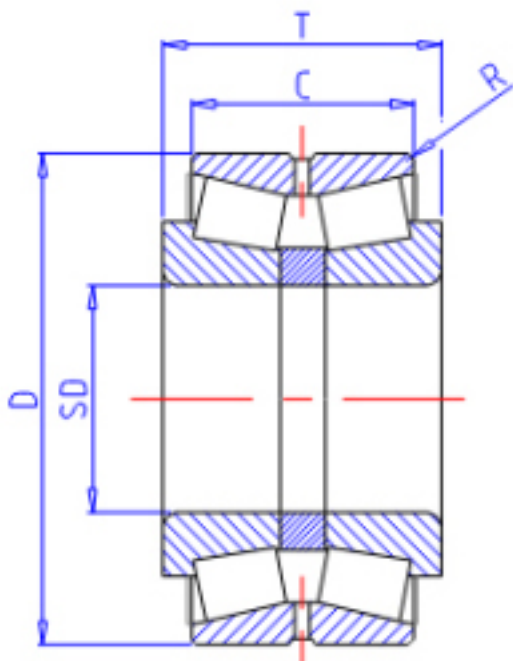

KOYO 46238A参数

主要尺寸	SD	190	mm	内径
	D	290	mm	外径
	T	94	mm	-
	C	75.0	mm	宽度
	R	3.0	mm	(最小)
型号	ORDER	46238A		型号
基本额定载荷	CR	632000	N	动载荷
	CO	1170000	N	静载荷

KOYO 46238A图片

参考资料:<http://www.sozhou.com/p/77fe8bbf.html>