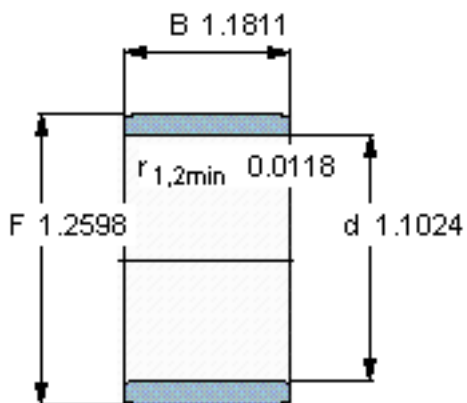

SKF IR 28x32x30参数

主要尺寸	d	28	mm	-
	F	32	mm	-
	B	30	mm	-
	最小	0.3	mm	-
重量	重量	44	g	-
型号	型号	IR 28x32x30	-	-

SKF IR 28x32x30图片

参考资料:<http://www.sozhou.com/p/77fa4078.html>