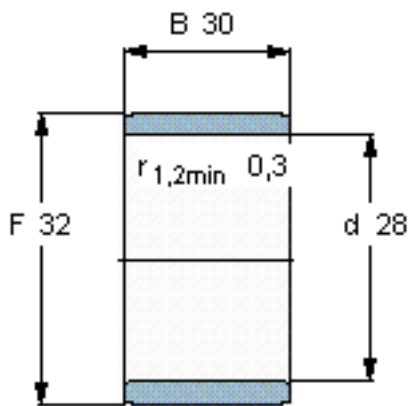

SKF IR 28x32x30参数

主要尺寸	d	28	mm	-
	F	32	mm	-
	B	30	mm	-
	最小	0.3	mm	-
重量	重量	44	g	-
型号	型号	IR 28x32x30	-	-

SKF IR 28x32x30图片

参考资料:<http://www.sozhou.com/p/77fa4078.html>