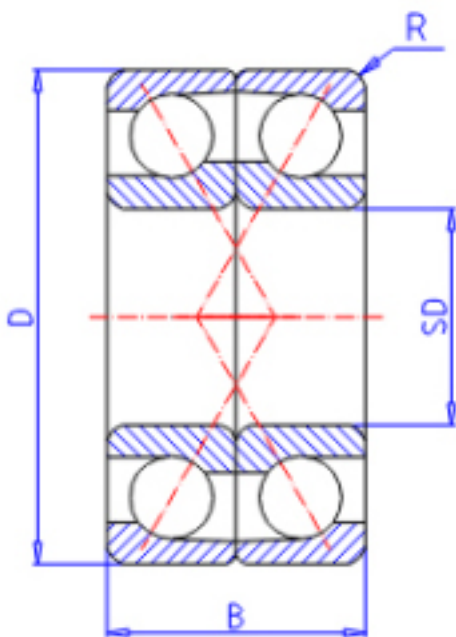

KOYO 7216CDF参数

主要尺寸	SD	80	mm	内径
	D	140	mm	外径
	B	52	mm	宽度
	R	2.0	mm	(最小)
型号	ORDER	7216CDF		型号
基本额定载荷	C	157000	N	动载荷
	C0	165000	N	静载荷
极限转速	NG	4700	1/min	脂润滑
	NO	6300	1/min	油润滑

KOYO 7216CDF图片

参考资料:<http://www.sozhou.com/p/77f526a0.html>