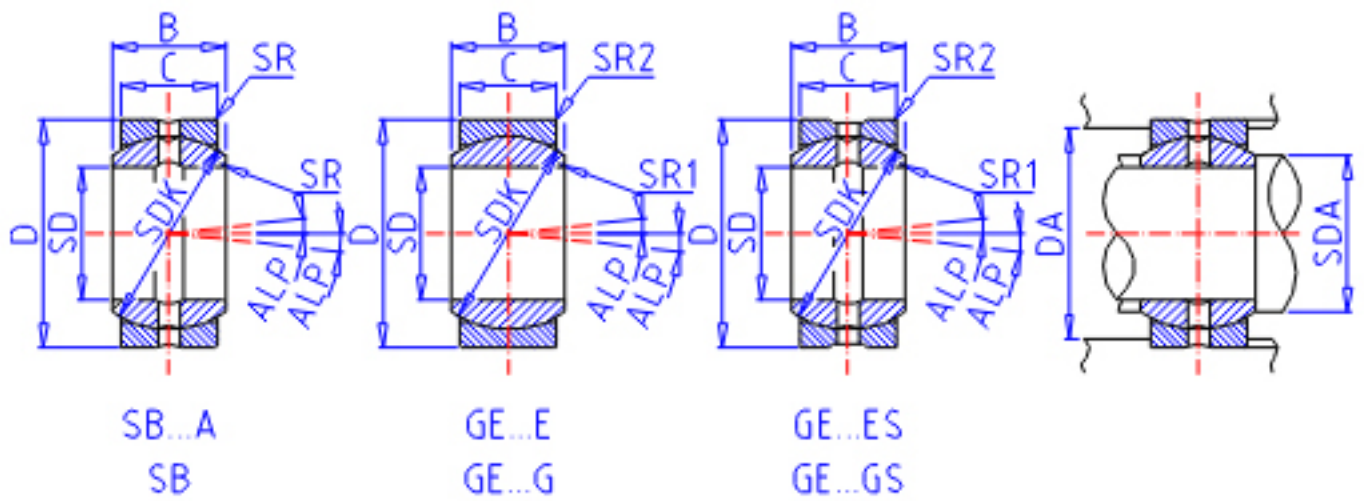

IKO GE 70GS参数

轴径	STDRT	70	mm	轴径
型号	ORDER	GE 70GS		型号
重量	MASS	3000	g	重量
主要尺寸	SD	70	mm	内径
	D	120	mm	外径
	B	70	mm	宽度
	C	45	mm	宽度
	SDK	105.0	mm	-
	SR	0.0	mm	(最小)
	SR1	1.0	mm	(最小)
	SR2	1.0	mm	(最小)
容许倾斜角度	ALP	16		容许倾斜角度
安装尺寸	SDAMIN	75.5	mm	(最小)
	SDAMAX	78.0	mm	(最大)
	DAMAX	114.5	mm	(最大)
	DAMIN	103.0	mm	(最小)
动态负载容量	CD	463000	N	动态负载容量
静态负载容量	CS	2780000	N	静态负载容量

IKO GE 70GS图片

参考资料:<http://www.sozhou.com/p/77d4a995.html>