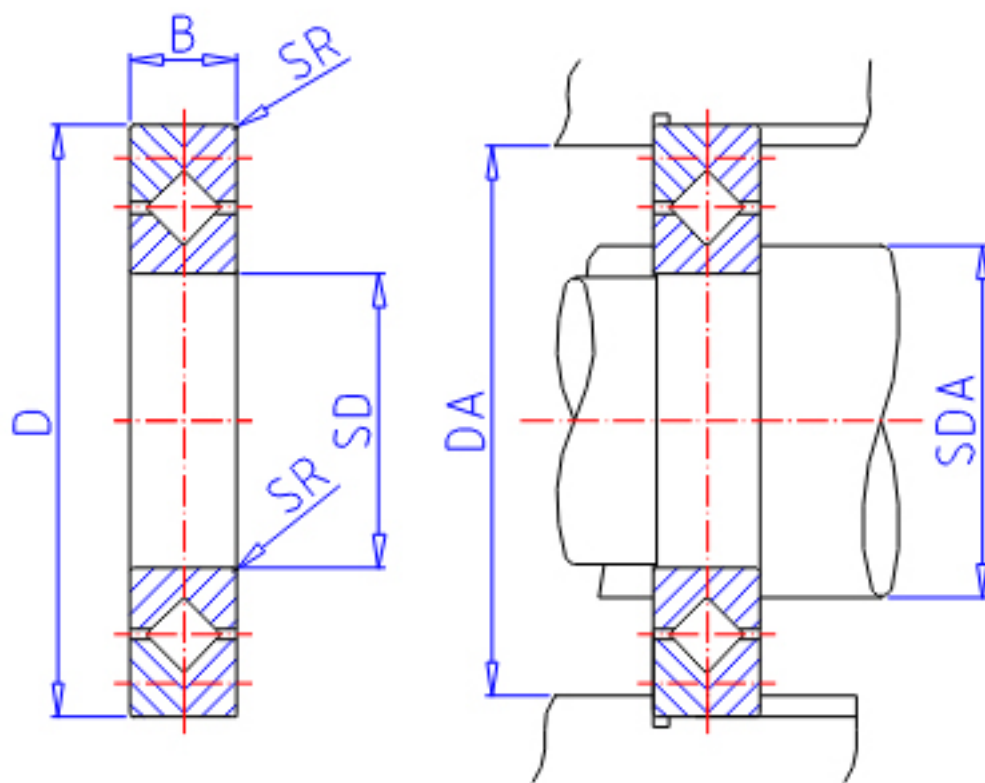

参考资料:<http://www.sozhou.com/p/77c44cae.html>