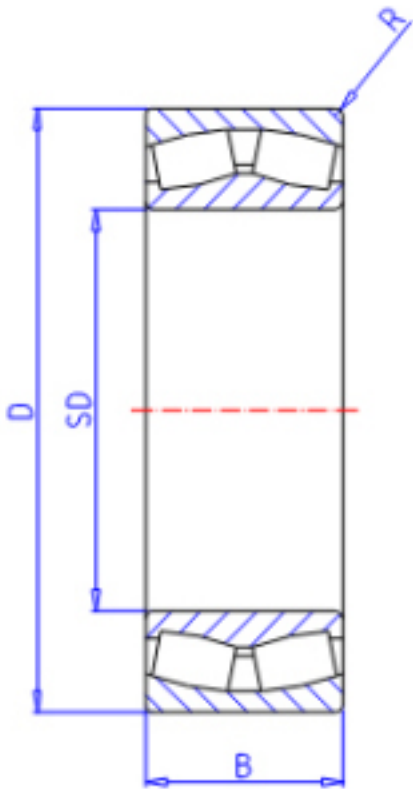

KOYO 23144RHA参数

主要尺寸	SD	220	mm	内径
	D	370	mm	外径
	B	120.0	mm	宽度
	R	4.0	mm	(最小)
型号	ORDER	23144RHA		型号
基本额定载荷	C	1990000	N	动载荷
	C0	2790000	N	静载荷
极限转速	NG	870	1/min	脂润滑
	NO	1200	1/min	油润滑

KOYO 23144RHA图片

参考资料:<http://www.sozhou.com/p/77a58783.html>