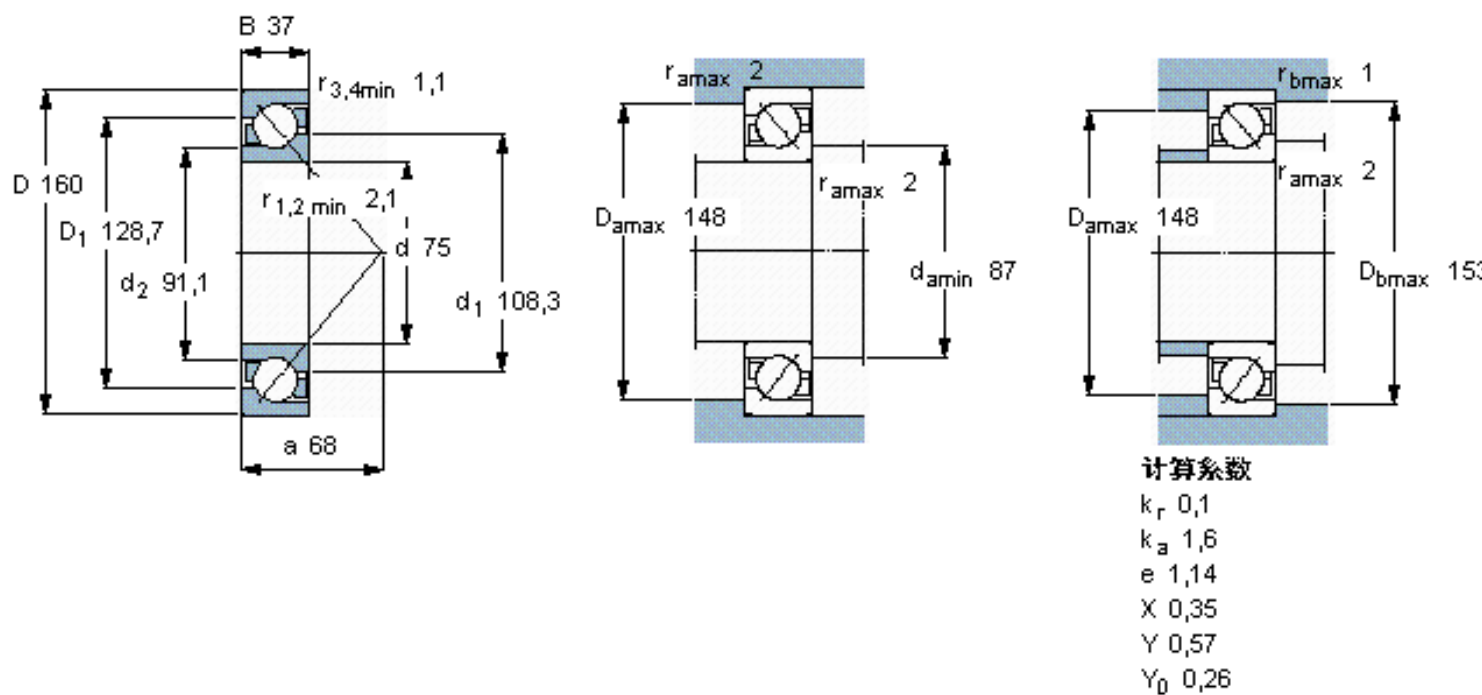

SKF 7315 BECBP *参数

主要尺寸	d	75	mm	-
	D	160	mm	-
	B	37	mm	-
基本额定载荷	C	132000	N	动载荷
	C_0	104000	N	静载荷
疲劳载荷极限	P_u	4150	N	-
额定转速	参考转速	5300	r/min	-
	极限转速	5300	r/min	-
重量	重量	3060	g	-
型号	* SKF 探索者轴承	7315 BECBP *	-	-

SKF 7315 BECBP *图片

参考资料: <http://www.sozhou.com/p/778331e6.html>

计算系数

k_r 0,1

k_a 1,6

e 1,14

X 0,35

Y 0,57