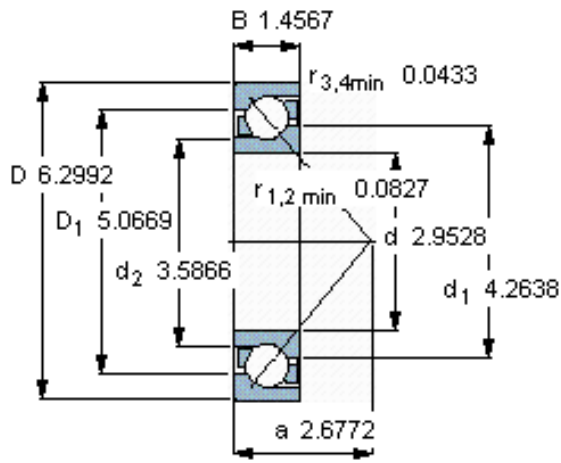

SKF 7315 BECBP *参数

主要尺寸	d	75	mm	-
	D	160	mm	-
	B	37	mm	-
基本额定载荷	C	132000	N	动载荷
	C_0	104000	N	静载荷
疲劳载荷极限	P_u	4150	N	-
额定转速	参考转速	5300	r/min	-
	极限转速	5300	r/min	-
重量	重量	3060	g	-
型号	* SKF 探索者轴承	7315 BECBP *	-	-

SKF 7315 BECBP *图片

参考资料: <http://www.sozhou.com/p/778331e6.html>

计算系数

k_r 0,1

k_a 1,6

e 1,14

X 0,35

Y 0,57