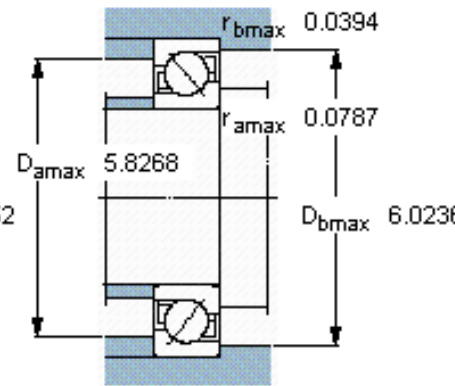

SKF 7315 BECBP *参数

主要尺寸	d	75	mm	-
	D	160	mm	-
	B	37	mm	-
基本额定载荷	C	132000	N	动载荷
	C_0	104000	N	静载荷
疲劳载荷极限	P_u	4150	N	-
额定转速	参考转速	5300	r/min	-
	极限转速	5300	r/min	-
重量	重量	3060	g	-
型号	* SKF 探索者轴承	7315 BECBP *	-	-

SKF 7315 BECBP *图片

参考资料: <http://www.sozhou.com/p/778331e6.html>

计算系数

k_r 0,1

k_a 1,6

e 1,14

X 0,35

Y 0,57