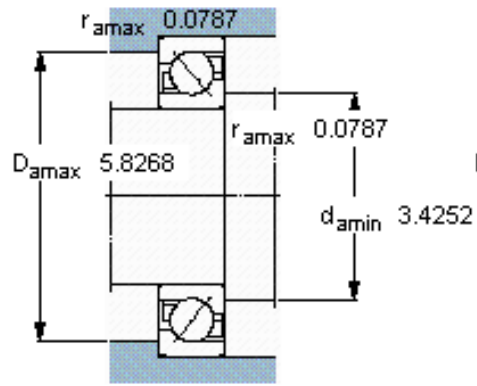

SKF 7315 BECBP *参数

主要尺寸	d	75	mm	-
	D	160	mm	-
	B	37	mm	-
基本额定载荷	C	132000	N	动载荷
	C_0	104000	N	静载荷
疲劳载荷极限	P_u	4150	N	-
额定转速	参考转速	5300	r/min	-
	极限转速	5300	r/min	-
重量	重量	3060	g	-
型号	* SKF 探索者轴承	7315 BECBP *	-	-

SKF 7315 BECBP *图片

参考资料: <http://www.sozhou.com/p/778331e6.html>

计算系数

k_r 0,1

k_a 1,6

e 1,14

X 0,35

Y 0,57