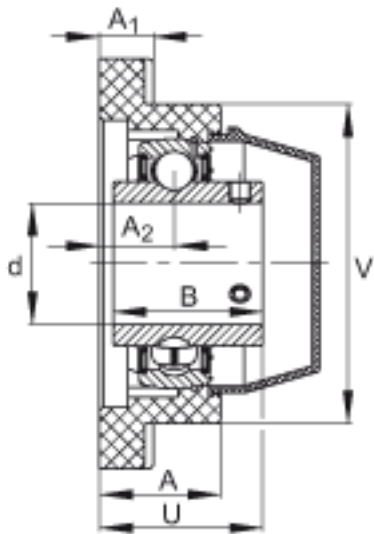

INA RCJY30-TV-VA参数

尺寸	d	30	mm	-	
	L	107	mm	-	
	U	41.4	mm	-	
	A	31.5	mm	-	
	A ₁	14.3	mm	-	
	A ₂	19.2	mm	-	
	B	38.1	mm	-	
	J	83	mm	-	
	N	11	mm	-	
	Q	1/4 - 28	UNF	-	
	V	80	mm	-	
	重量	m	550	g	质量
	基本额定载荷	C _r	17600	N	基本额定动载荷，径向
C _{0r}		10700	N	基本额定静载荷，径向	
承载力	C _{0r G}	17700	N	轴承座的径向承载能力	
说明		GEH. CJ06-TV		轴承座的型号	
		GYE30-KRR-B-FA107-VA		轴承的型号	
		KASK06-S-G		轴承端盖，封闭设计。 每个轴承座单元附带一个端盖。	
		KASK06-S-R-NBR		用于轴承座单元的轴承端盖，开式设计，带完整的旋转轴密封。经协商，可以提供。	

INA RCJY30-TV-VA图片

参考资料:<http://www.sozhou.com/p/775cbc91.html>