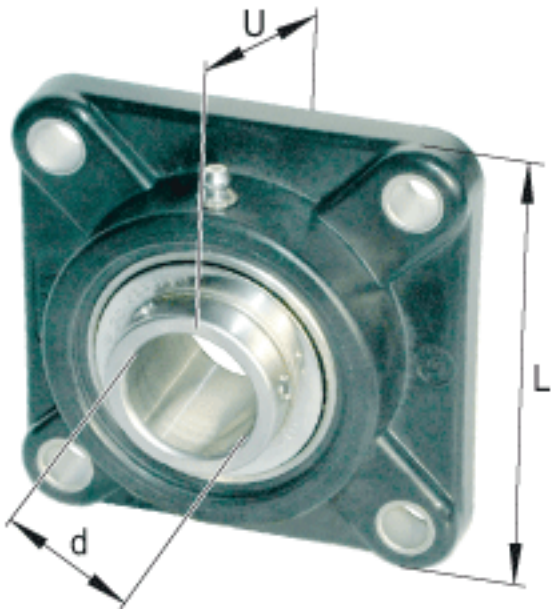

INA RCJY30-TV-VA参数

尺寸	d	30	mm	-	
	L	107	mm	-	
	U	41.4	mm	-	
	A	31.5	mm	-	
	A ₁	14.3	mm	-	
	A ₂	19.2	mm	-	
	B	38.1	mm	-	
	J	83	mm	-	
	N	11	mm	-	
	Q	1/4 - 28	UNF	-	
	V	80	mm	-	
	重量	m	550	g	质量
	基本额定载荷	C _r	17600	N	基本额定动载荷，径向
C _{0r}		10700	N	基本额定静载荷，径向	
承载力	C _{0r G}	17700	N	轴承座的径向承载能力	
说明		GEH. CJ06-TV		轴承座的型号	
		GYE30-KRR-B-FA107-VA		轴承的型号	
		KASK06-S-G		轴承端盖，封闭设计。 每个轴承座单元附带一个端盖。	
		KASK06-S-R-NBR		用于轴承座单元的轴承端盖，开式设计，带完整的旋转轴密封。经协商，可以提供。	

INA RCJY30-TV-VA图片

参考资料:<http://www.sozhou.com/p/775cbc91.html>