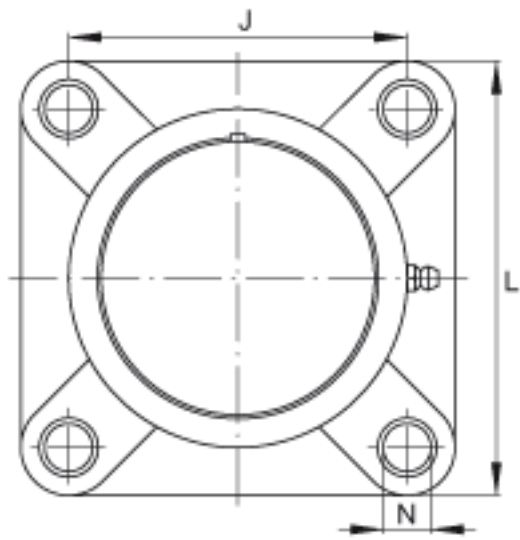

INA RCJY30-TV-VA参数

尺寸	d	30	mm	-	
	L	107	mm	-	
	U	41.4	mm	-	
	A	31.5	mm	-	
	A ₁	14.3	mm	-	
	A ₂	19.2	mm	-	
	B	38.1	mm	-	
	J	83	mm	-	
	N	11	mm	-	
	Q	1/4 - 28	UNF	-	
	V	80	mm	-	
	重量	m	550	g	质量
	基本额定载荷	C _r	17600	N	基本额定动载荷，径向
C _{0r}		10700	N	基本额定静载荷，径向	
承载力	C _{0r G}	17700	N	轴承座的径向承载能力	
说明		GEH. CJ06-TV		轴承座的型号	
		GYE30-KRR-B-FA107-VA		轴承的型号	
		KASK06-S-G		轴承端盖，封闭设计。 每个轴承座单元附带一个端盖。	
		KASK06-S-R-NBR		用于轴承座单元的轴承端盖，开式设计，带完整的旋转轴密封。经协商，可以提供。	

INA RCJY30-TV-VA图片

参考资料:<http://www.sozhou.com/p/775cbc91.html>