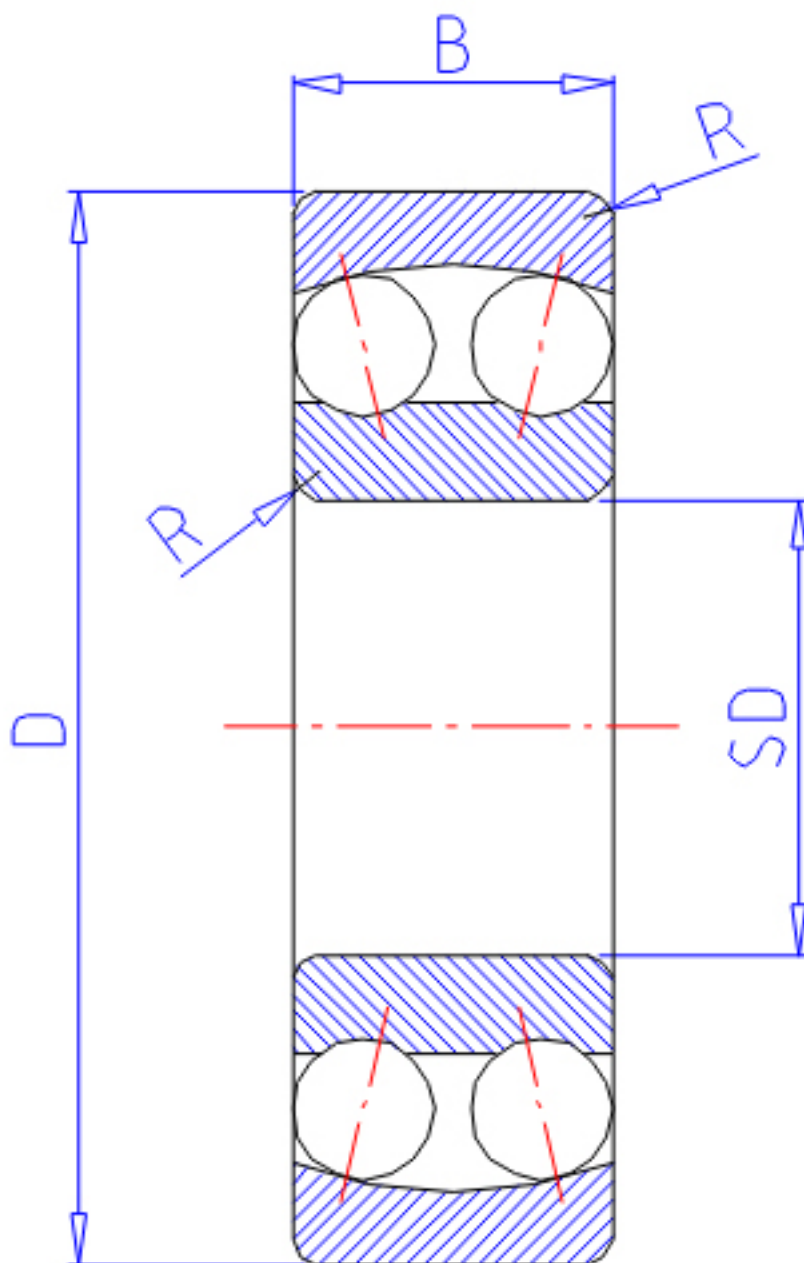

### NTN 2206S参数

主要尺寸	SD	30	mm	-
	D	62	mm	外径
	B	20	mm	宽度
	R	1.0	mm	(最小)
型号	ORDER	2206S		型号
基本额定载荷	CR	15300	N	动载荷
	COR	4550	N	静载荷
	CRF	1560	kgf	动载荷
	CORF	460	kgf	静载荷
极限转速	LSG	10000	r/min	脂润滑
	LSO	12000	r/min	油润滑
重量	MASS	250	g	重量
安装尺寸	DA1	35	mm	(最小)
	DA	57	mm	(最大)
	RAS	1	mm	(最大)
常数	E	0.38		常数
轴向载荷系数	Y1	1.6		-
	Y2	2.5		-
	Y0	1.7		-

### NTN 2206S图片

参考资料:<http://www.sozhou.com/p/771c3196.html>