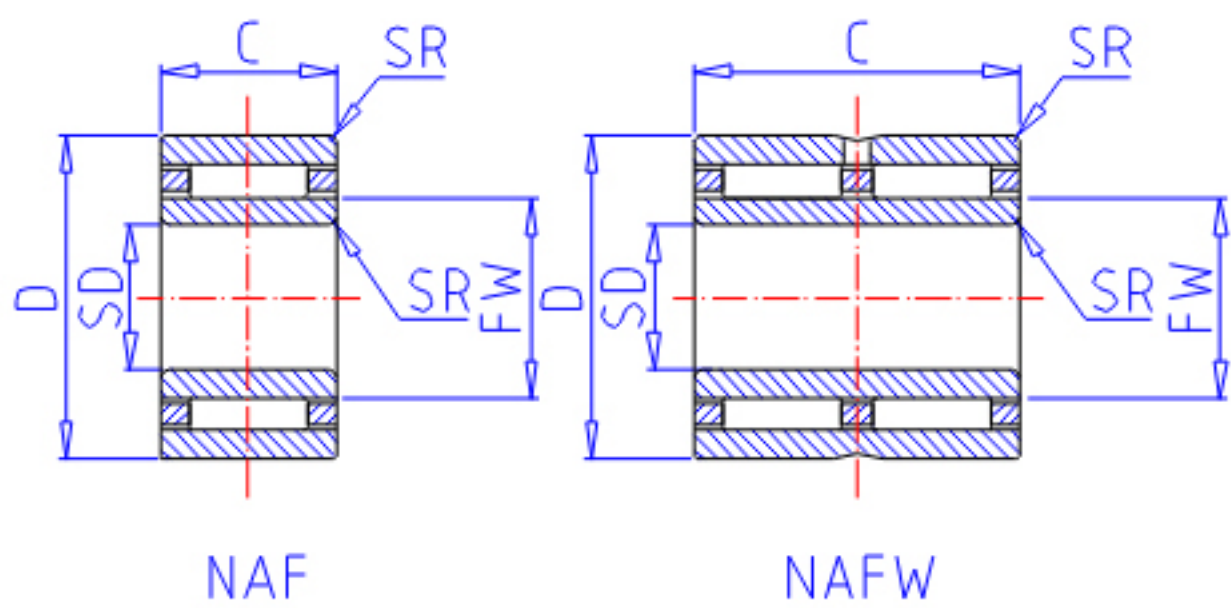

IKO NAF 152813参数

轴径	STDRT	15	mm	轴径
型号	ORDER	NAF 152813		型号
重量	MASS	38.5	g	重量
主要尺寸	SD	15	mm	内径
	FW	20	mm	内径
	D	28	mm	外径
	C	13	mm	宽度
	SR	0.3	mm	(最小)
安装尺寸	SDB	23.6	mm	-
	DA	26	mm	(最大)
	SDAMIN	17	mm	(最小)
	SDAMAX	19.0	mm	(最大)
	DB	20.6	mm	-
基本额定载荷	CR	9590	N	动载荷
	COR	13500	N	静载荷
搭配内圈	IR	LRT 152013		搭配内圈

IKO NAF 152813图片