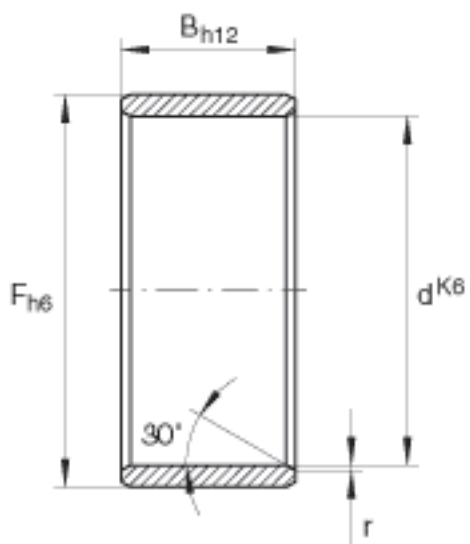

INA LR25X30X26,5参数

尺寸	d	25	mm	最大和最小直径的算术平均值
	F	30	mm	最大和最小直径的算术平均值
	B	26.5	mm	-
	r_{min}	0.3	mm	-
重量	m	46	g	质量

INA LR25X30X26,5图片

参考资料:<http://www.sozhou.com/p/77085822.html>