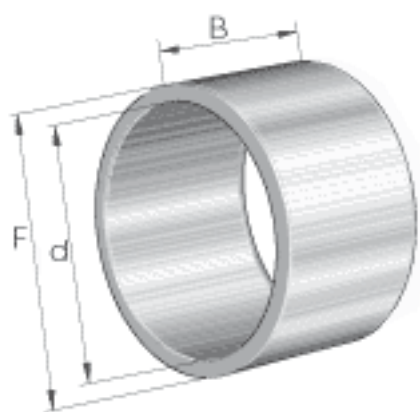

INA LR25X30X26,5参数

尺寸	d	25	mm	最大和最小直径的算术平均值
	F	30	mm	最大和最小直径的算术平均值
	B	26.5	mm	-
	r_{min}	0.3	mm	-
重量	m	46	g	质量

INA LR25X30X26,5图片

参考资料:<http://www.sozhou.com/p/77085822.html>