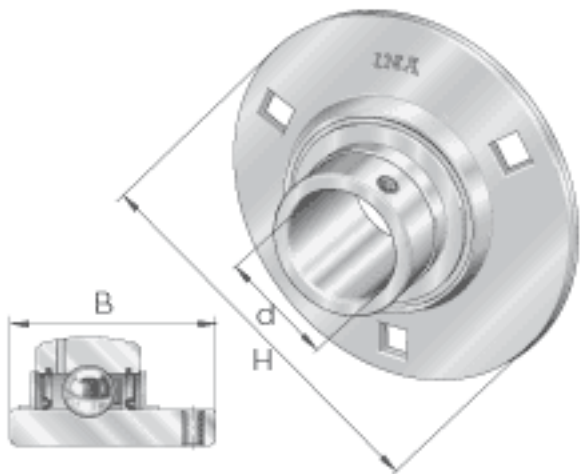

INA RRY30-VA参数

尺寸	d	30	mm	-	
	H	112.7	mm	-	
	B	38.1	mm	-	
	A	9	mm	-	
	J	90.5	mm	-	
	N	10.5	mm	-	
	说明	n	3		螺栓安装孔的数量
尺寸	S	2.5	mm	-	
	U	24.7	mm	-	
	V	71	mm	-	
重量	m	630	g	质量	
承载力	$C_{0r G}$	0	N	-	
基本额定载荷	C_r	17600	N	基本额定动载荷, 径向	
	C_{0r}	10700	N	基本额定静载荷, 径向	
说明		FLAN62-MSB-VA (2 X)		轴承座的型号	
		GYE30-KRR-B-VA		轴承的型号	

INA RRY30-VA图片