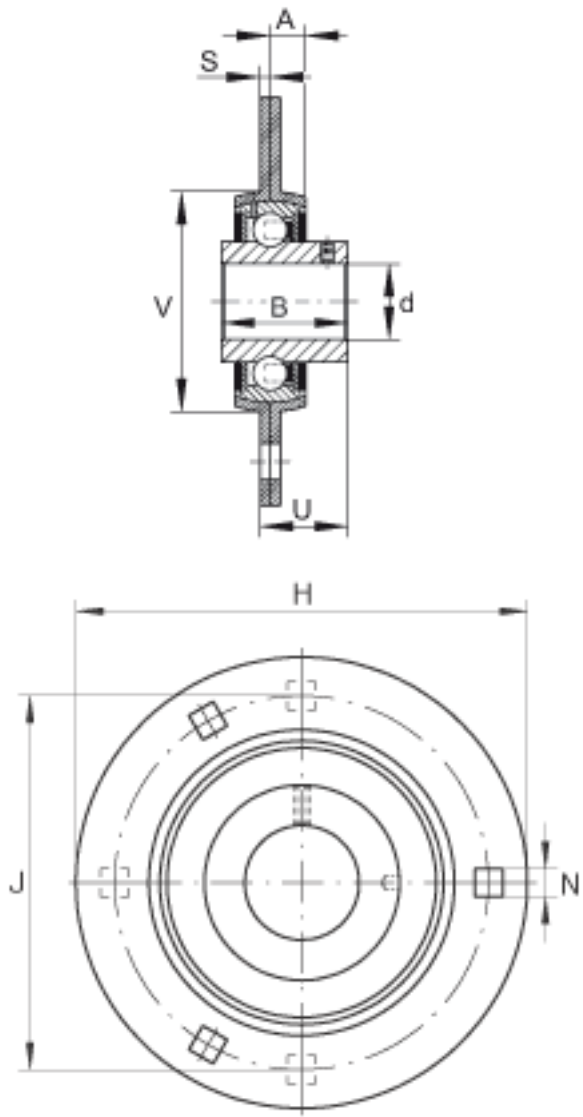

INA RRY30-VA参数

尺寸	d	30	mm	-
	H	112.7	mm	-
	B	38.1	mm	-
	A	9	mm	-
	J	90.5	mm	-
	N	10.5	mm	-
	说明	n	3	
尺寸	S	2.5	mm	-
	U	24.7	mm	-
	V	71	mm	-
重量	m	630	g	质量
承载力	$C_{0r G}$	0	N	-
基本额定载荷	$C_r$	17600	N	基本额定动载荷, 径向
	$C_{0r}$	10700	N	基本额定静载荷, 径向
说明		FLAN62-MSB-VA (2 X)		轴承座的型号
		GYE30-KRR-B-VA		轴承的型号

INA RRY30-VA图片

参考资料:<http://www.sozhou.com/p/76e62362.html>