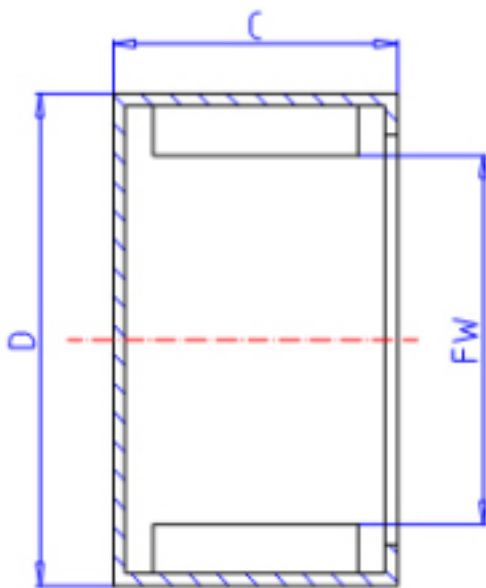

KOYO MHKM912参数

主要尺寸	FW	9.0	mm	内径
	C	12	mm	宽度
	D	16	mm	外径
型号	ORDER	MHKM912		型号
基本额定载荷	CR	5350	N	动载荷
	C0	5050	N	静载荷
极限转速	NO	32000	1/min	油润滑

KOYO MHKM912图片

参考资料:<http://www.sozhou.com/p/768c1864.html>