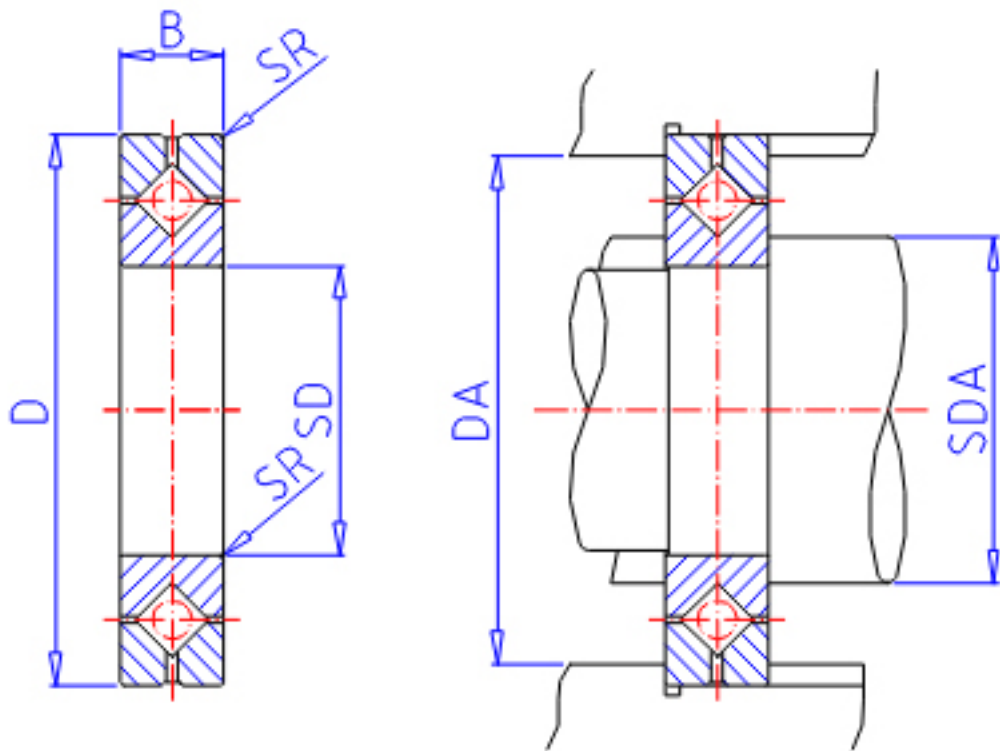

参考资料:<http://www.sozhou.com/p/76888a2c.html>