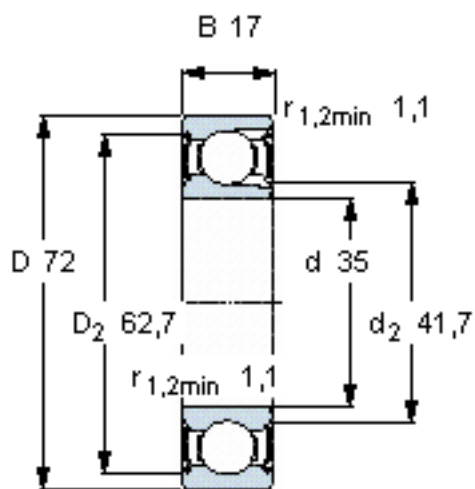

SKF 207-2Z参数

主要尺寸	d	35	mm	-
	D	72	mm	-
	B	17	mm	-
基本额定载荷	C	29700	N	动载荷
	C_0	22800	N	静载荷
疲劳载荷极限	P_u	965	N	-
额定转速	参考转速	17000	r/min	-
	极限转速	8500	r/min	-
重量	重量	310	g	-
型号	型号	207-2Z	-	-

SKF 207-2Z图片

计算系数

k_r 0,04