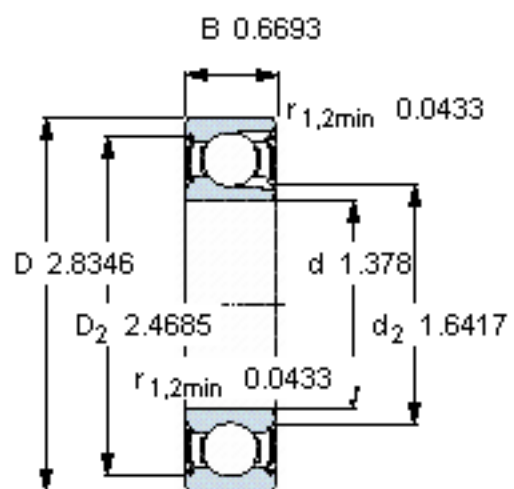

计算系数

k_r 0,04

f_0 13,4