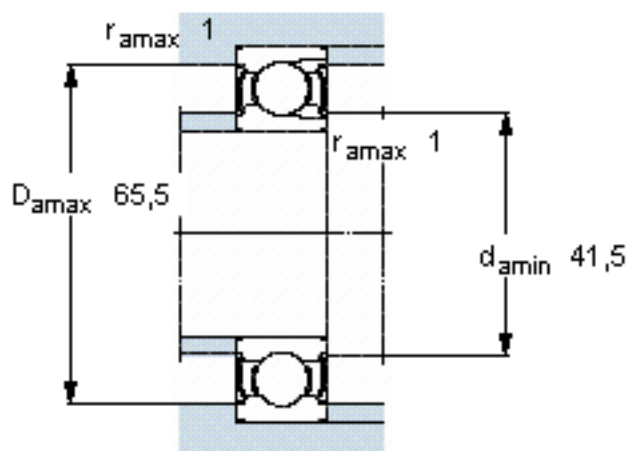

SKF 207-2Z参数

主要尺寸	d	35	mm	-
	D	72	mm	-
	B	17	mm	-
基本额定载荷	C	29700	N	动载荷
	C_0	22800	N	静载荷
疲劳载荷极限	P_u	965	N	-
额定转速	参考转速	17000	r/min	-
	极限转速	8500	r/min	-
重量	重量	310	g	-
型号	型号	207-2Z	-	-

SKF 207-2Z图片

计算系数

k_r 0,04