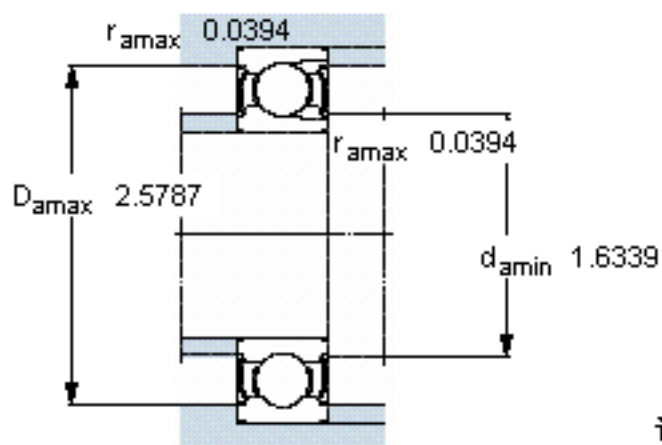

计算系数

k_r 0,04

f_0 13,4