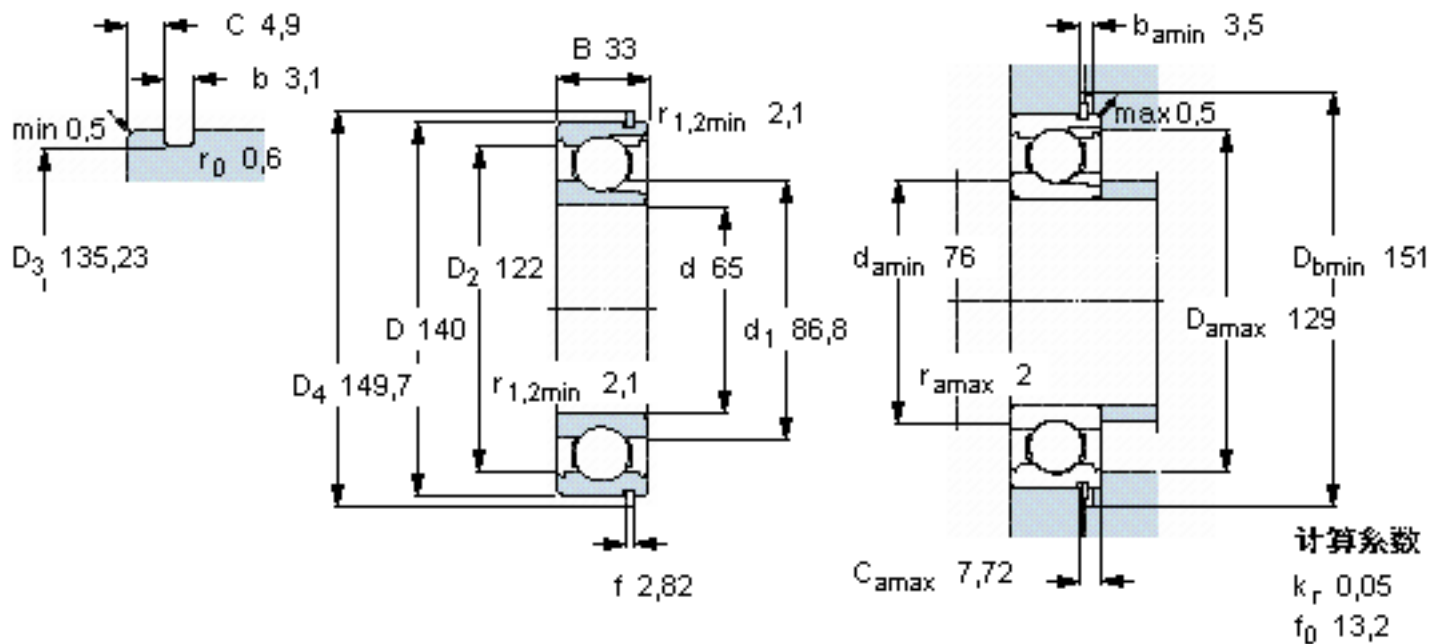

SKF 313 NR参数

主要尺寸	d	65	mm	-
	D	140	mm	-
	B	33	mm	-
基本额定载荷	C	102000	N	动载荷
	C_0	90000	N	静载荷
疲劳载荷极限	P_u	3750	N	-
额定转速	参考转速	9000	r/min	-
	极限转速	5600	r/min	-
重量	重量	2300	g	-
型号	带开口环的轴承	313 NR	-	-
	开口环	SP 140	-	-

SKF 313 NR图片

参考资料: <http://www.sozhou.com/p/767203b3.html>