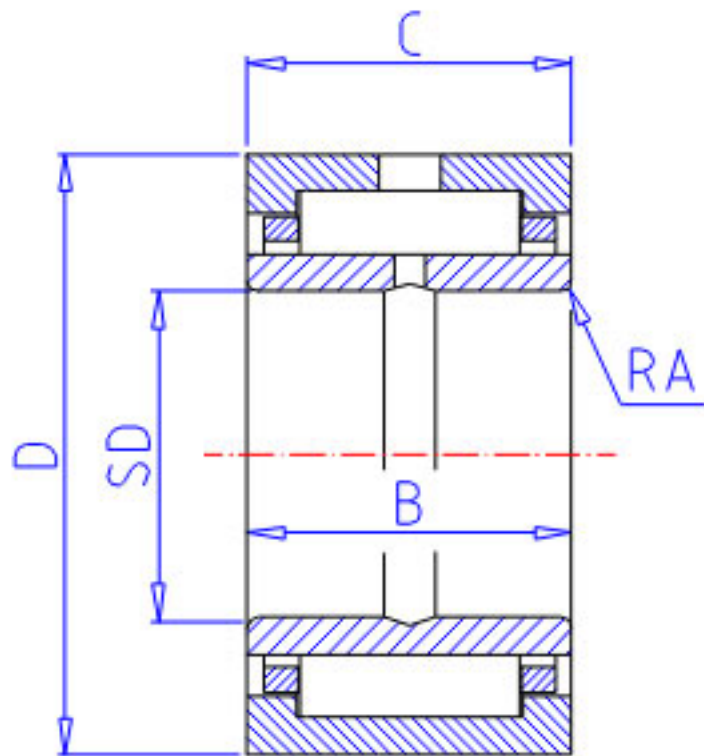

**NSK HJ-162416 + IR-121616参数**

型号	型号	HJ-162416 + IR-121616		-
外形尺寸	FW	25.400	mm	内径
	D	38.100		外径
	C	25.40	mm	宽度
基本额定载荷	CR	32500	N	动载荷
	COR	45000	N	静载荷
	CR2	3350	kgf	动载荷
	COR2	4600	kgf	静载荷
极限转速	LS	17000	1/min	极限转速
外形尺寸	SD	19.050	mm	-
	B	25.40	mm	-
	RS	1.0	mm	-
	RA	1.0	mm	-
重量	MASS	135	g	重量

**NSK HJ-162416 + IR-121616图片**

参考资料:<http://www.sozhou.com/p/76684b9c.html>