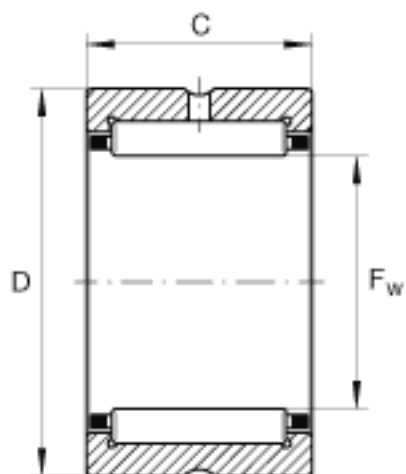

INA NCS5232参数

尺寸	F_w	82.55	mm	-
	D	107.95	mm	-
	C	50.8	mm	-
重量	m	1102	g	质量
基本额定载荷	C_r	149000	N	基本额定动载荷，径向
	C_{0r}	280000	N	基本额定静载荷，径向
参考转速	$n_G \text{ } \ddot{o}l$	5500	r/min	-

INA NCS5232图片

参考资料:<http://www.sozhou.com/p/764c78a4.html>