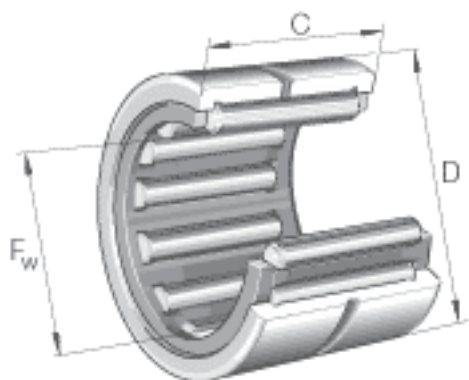

INA NCS5232参数

尺寸	F_w	82.55	mm	-
	D	107.95	mm	-
	C	50.8	mm	-
重量	m	1102	g	质量
基本额定载荷	C_r	149000	N	基本额定动载荷，径向
	C_{0r}	280000	N	基本额定静载荷，径向
参考转速	$n_G \text{ } \ddot{o}l$	5500	r/min	-

INA NCS5232图片

参考资料:<http://www.sozhou.com/p/764c78a4.html>