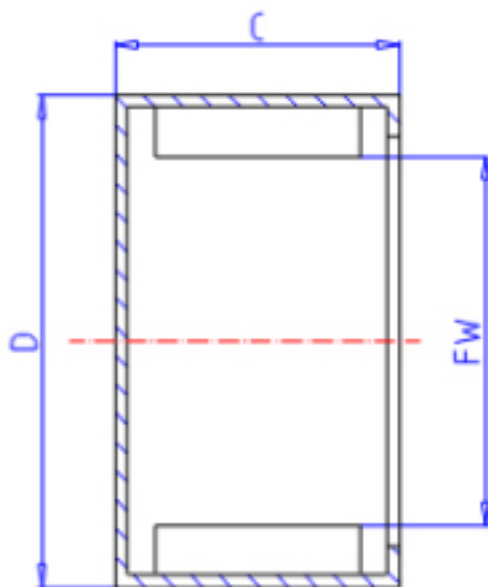

KOYO MM2520参数

主要尺寸	FW	25.0	mm	内径
	C	20	mm	宽度
	D	32	mm	外径
型号	ORDER	MM2520		型号
基本额定载荷	CR	23800	N	动载荷
	C0	51700	N	静载荷
极限转速	NO	5100	1/min	油润滑

KOYO MM2520图片

参考资料:<http://www.sozhou.com/p/762e9c8b.html>