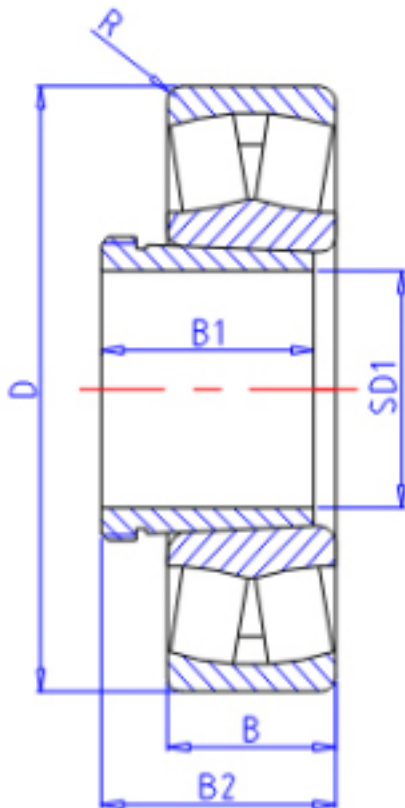

KOYO 22252RHAK+AH2252参数

主要尺寸	SD1	240	mm	内径
	D	480	mm	外径
	B	130.0	mm	宽度
	R	5.0	mm	(最小)
型号	ORDER	22252RHAK+AH2252		型号
基本额定载荷	C	2790000	N	动载荷
	C0	3430000	N	静载荷
极限转速	NG	650	1/min	脂润滑
	N0	870	1/min	油润滑
主要尺寸	B1	155	mm	宽度
	B2	290	mm	宽度

KOYO 22252RHAK+AH2252图片

参考资料:<http://www.sozhou.com/p/7622a368.html>