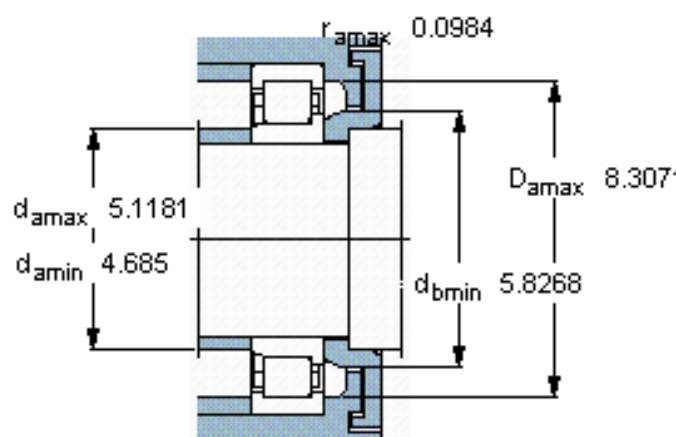

SKF NJ 321 ECML *参数

主要尺寸	d	105	mm	-
	D	225	mm	-
	B	49	mm	-
基本额定载荷	C	500000	N	动载荷
	C_0	500000	N	静载荷
疲劳载荷极限	P_u	57000	N	-
额定转速	参考转速	3200	r/min	-
	极限转速	5600	r/min	-
重量	重量	9000	g	-
型号	* SKF 探索者轴承	NJ 321 ECML *	-	-
角圈	型号	-	-	-

SKF NJ 321 ECML *图片

参考资料: <http://www.sozhou.com/p/75edf829.html>

计算系数

k_r 0,15

e 0,2 γ 0,6