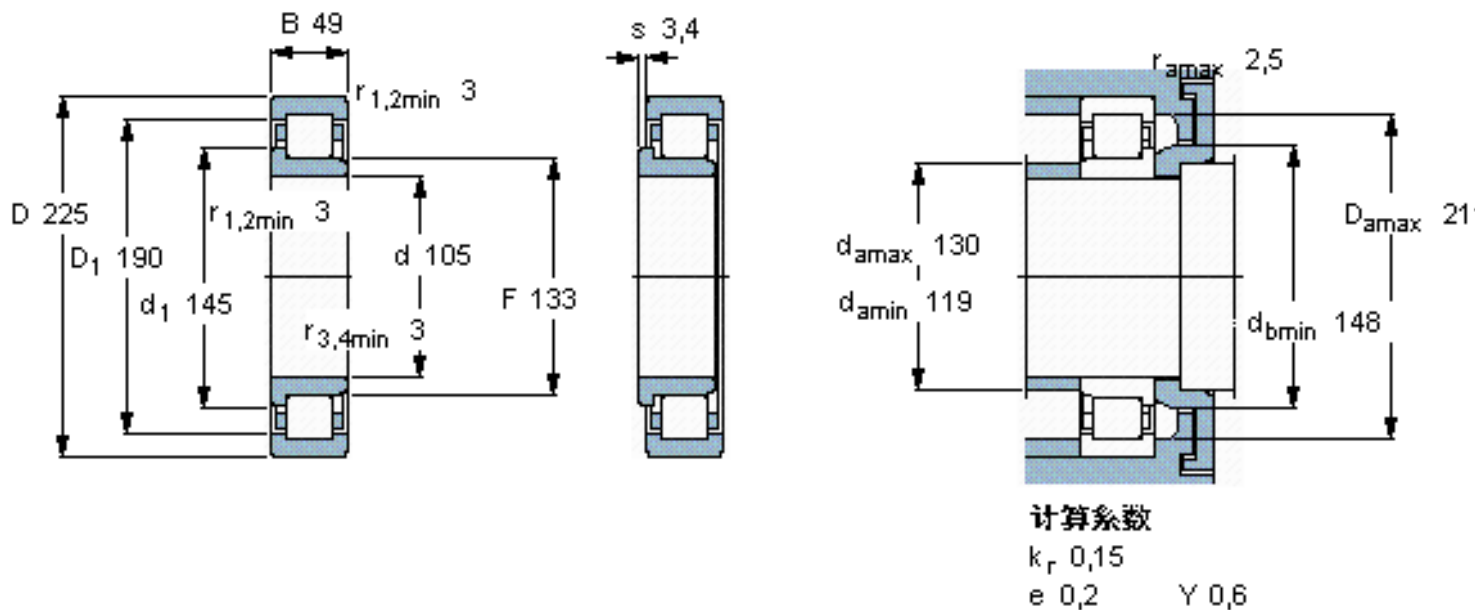

SKF NJ 321 ECML *参数

主要尺寸	d	105	mm	-
	D	225	mm	-
	B	49	mm	-
基本额定载荷	C	500000	N	动载荷
	C_0	500000	N	静载荷
疲劳载荷极限	P_u	57000	N	-
额定转速	参考转速	3200	r/min	-
	极限转速	5600	r/min	-
重量	重量	9000	g	-
型号	* SKF 探索者轴承	NJ 321 ECML *	-	-
角圈	型号	-	-	-

SKF NJ 321 ECML *图片

参考资料: <http://www.sozhou.com/p/75edf829.html>

计算系数

k_r 0,15

e 0,2 γ 0,6