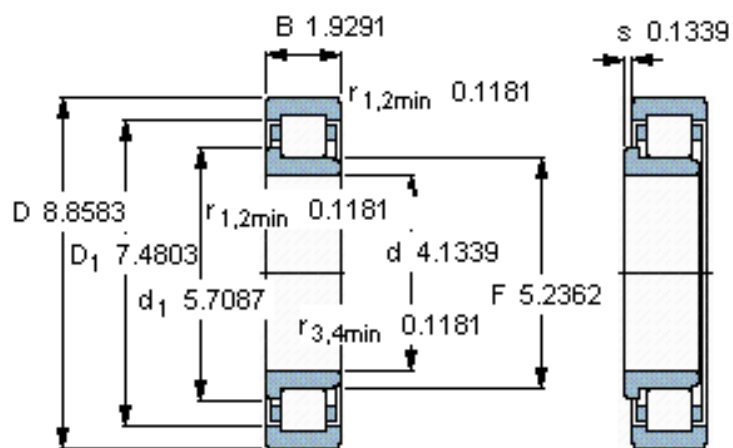

SKF NJ 321 ECML *参数

主要尺寸	d	105	mm	-
	D	225	mm	-
	B	49	mm	-
基本额定载荷	C	500000	N	动载荷
	C_0	500000	N	静载荷
疲劳载荷极限	P_u	57000	N	-
额定转速	参考转速	3200	r/min	-
	极限转速	5600	r/min	-
重量	重量	9000	g	-
型号	* SKF 探索者轴承	NJ 321 ECML *	-	-
角圈	型号	-	-	-

SKF NJ 321 ECML *图片

参考资料: <http://www.sozhou.com/p/75edf829.html>

计算系数

k_r 0,15

e 0,2 γ 0,6