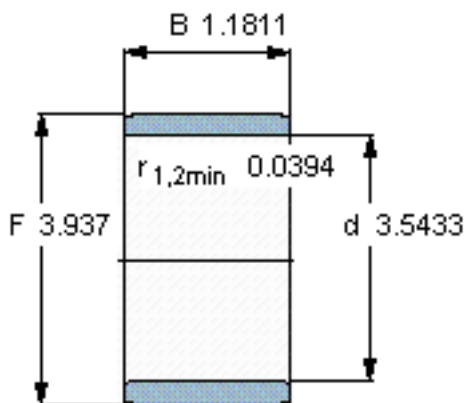

SKF IR 90x100x30参数

主要尺寸	d	90	mm	-
	F	100	mm	-
	B	30	mm	-
	最小	1	mm	-
重量	重量	340	g	-
型号	型号	IR 90x100x30	-	-

SKF IR 90x100x30图片

参考资料:<http://www.sozhou.com/p/75b04783.html>