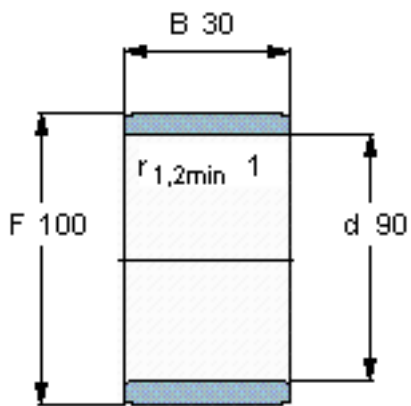

SKF IR 90x100x30参数

主要尺寸	d	90	mm	-
	F	100	mm	-
	B	30	mm	-
	最小	1	mm	-
重量	重量	340	g	-
型号	型号	IR 90x100x30	-	-

SKF IR 90x100x30图片

参考资料:<http://www.sozhou.com/p/75b04783.html>