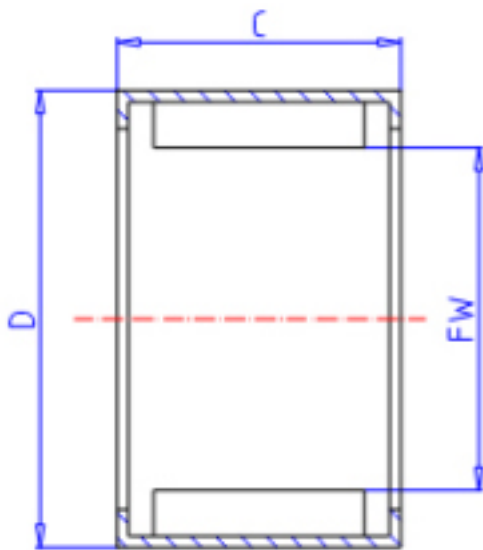

KOYO BTM3526参数

主要尺寸	FW	35.0	mm	内径
	C	26	mm	宽度
	D	42	mm	外径
型号	ORDER	BTM3526		型号
基本额定载荷	CR	30100	N	动载荷
	C0	65200	N	静载荷
极限转速	NO	11000	1/min	油润滑

KOYO BTM3526图片

参考资料:<http://www.sozhou.com/p/758f4247.html>