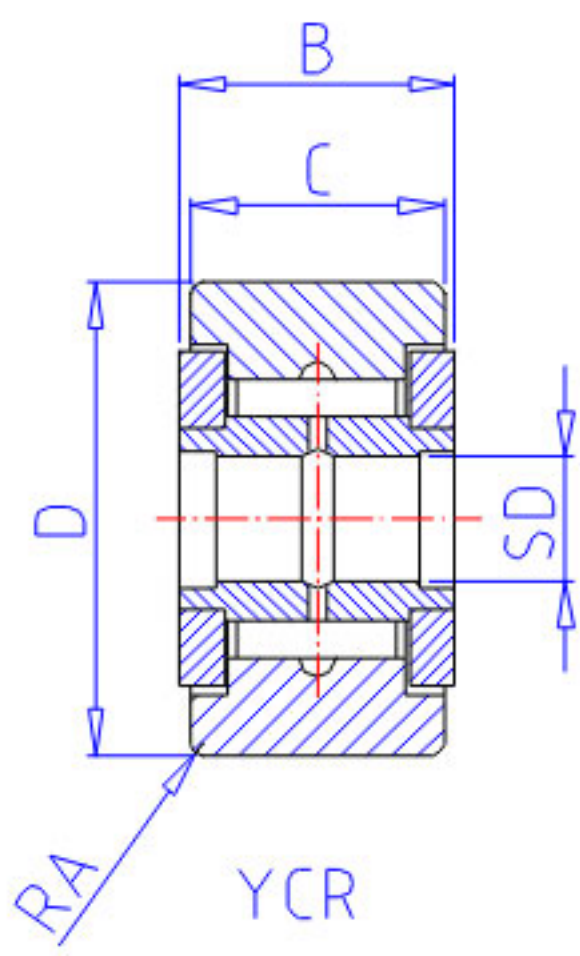

NSK YCR-96参数

型号	型号	YCR-96		-
外形尺寸	SD	57.150	mm	内径
	D	152.400	mm	外径
	C	82.55	mm	宽度
	B	85.72	mm	宽度
基本额定载荷	CR	283000	N	动载荷
	COR	645000	N	静载荷
	CR2	28800	kgf	动载荷
	COR2	65500	kgf	静载荷
滚轮极限载荷	LTL1	226000	N	滚轮极限载荷
重量	MASS	9950	g	重量
挡肩尺寸	F	99.2	mm	(最小)
外形尺寸	RA	4.1	mm	-

NSK YCR-96图片

YCR

YCRS

参考资料:<http://www.sozhou.com/p/755a2e0d.html>