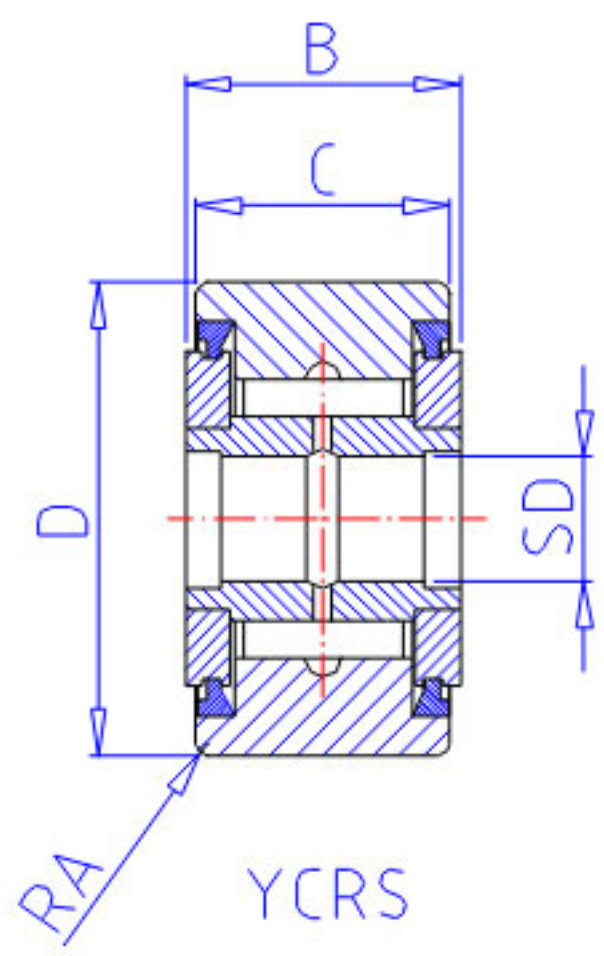

NSK YCR-96参数

型号	型号	YCR-96		-
外形尺寸	SD	57.150	mm	内径
	D	152.400	mm	外径
	C	82.55	mm	宽度
	B	85.72	mm	宽度
基本额定载荷	CR	283000	N	动载荷
	COR	645000	N	静载荷
	CR2	28800	kgf	动载荷
	COR2	65500	kgf	静载荷
滚轮极限载荷	LTL1	226000	N	滚轮极限载荷
重量	MASS	9950	g	重量
挡肩尺寸	F	99.2	mm	(最小)
外形尺寸	RA	4.1	mm	-

NSK YCR-96图片

YCR

YCRS

参考资料:<http://www.sozhou.com/p/755a2e0d.html>