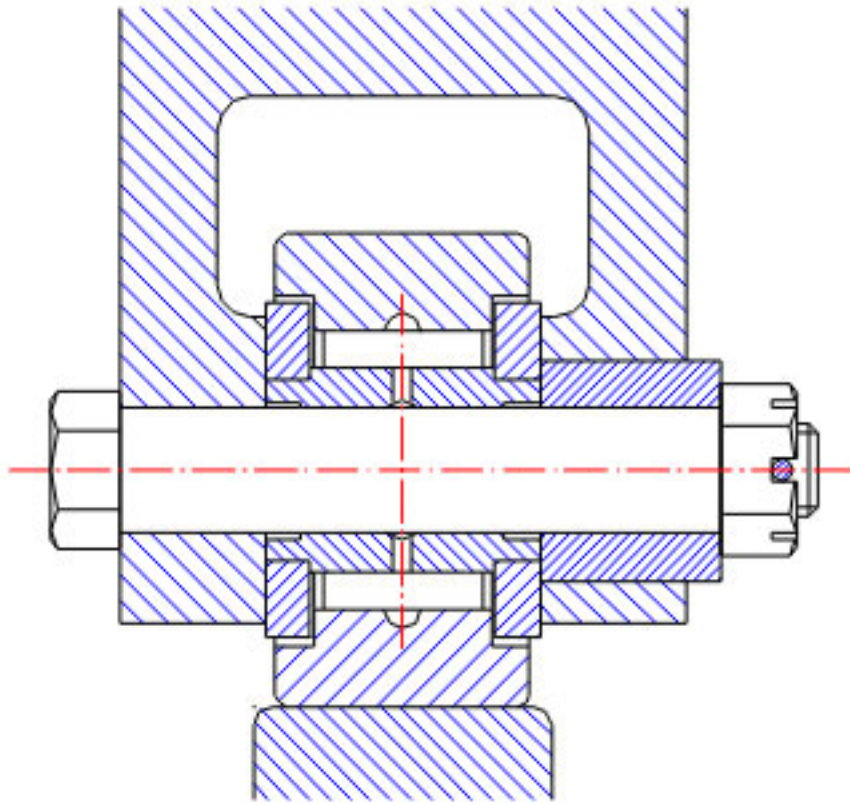

参考资料:<http://www.sozhou.com/p/755a2e0d.html>