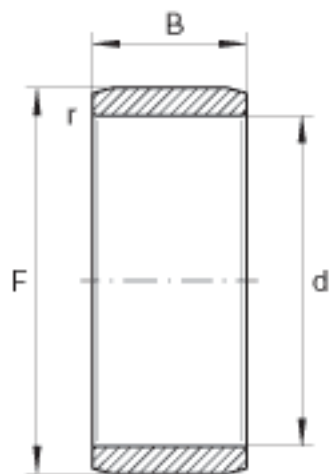

INA IR30X37X18参数

尺寸	d	30	mm	-
	F	37	mm	滚道公差 F (m) : +5 / -4
	B	18	mm	-
	r _{min}	0.6	mm	-
重量	m	50	g	质量

INA IR30X37X18图片

参考资料:<http://www.sozhou.com/p/751190b8.html>