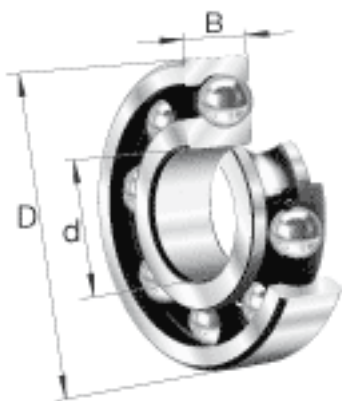

FAG 6221参数

尺寸	d	105	mm	-
	D	190	mm	-
	B	36	mm	-
	D_1	163.2	mm	-
	$D_{a\ max}$	178	mm	-
	d_1	131.9	mm	-
	$d_{a\ min}$	117	mm	-
	$r_{a\ max}$	2.1	mm	-
	r_{min}	2.1	mm	-
重量	m	3880	g	质量
基本额定载荷	C_r	141000	N	基本额定动载荷，径向
	C_{0r}	105000	N	基本额定静载荷，径向
极限转速	n_G	4750	r/min	极限转速
参考转速	n_B	4650	r/min	参考速度
疲劳极限载荷	C_{ur}	5700	N	疲劳极限载荷，径向

FAG 6221图片