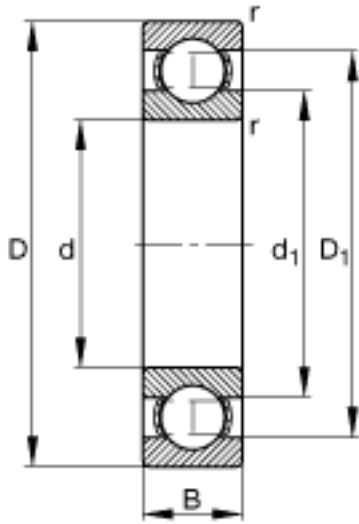

参考资料:<http://www.sozhou.com/p/74fae75a.html>