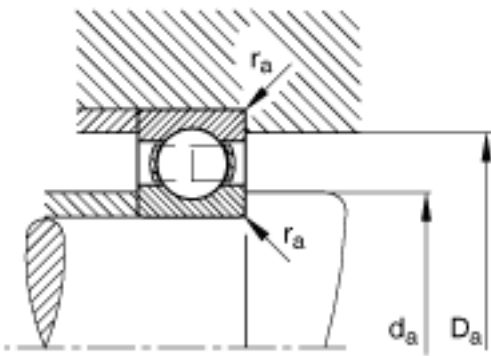

参考资料:<http://www.sozhou.com/p/74fae75a.html>