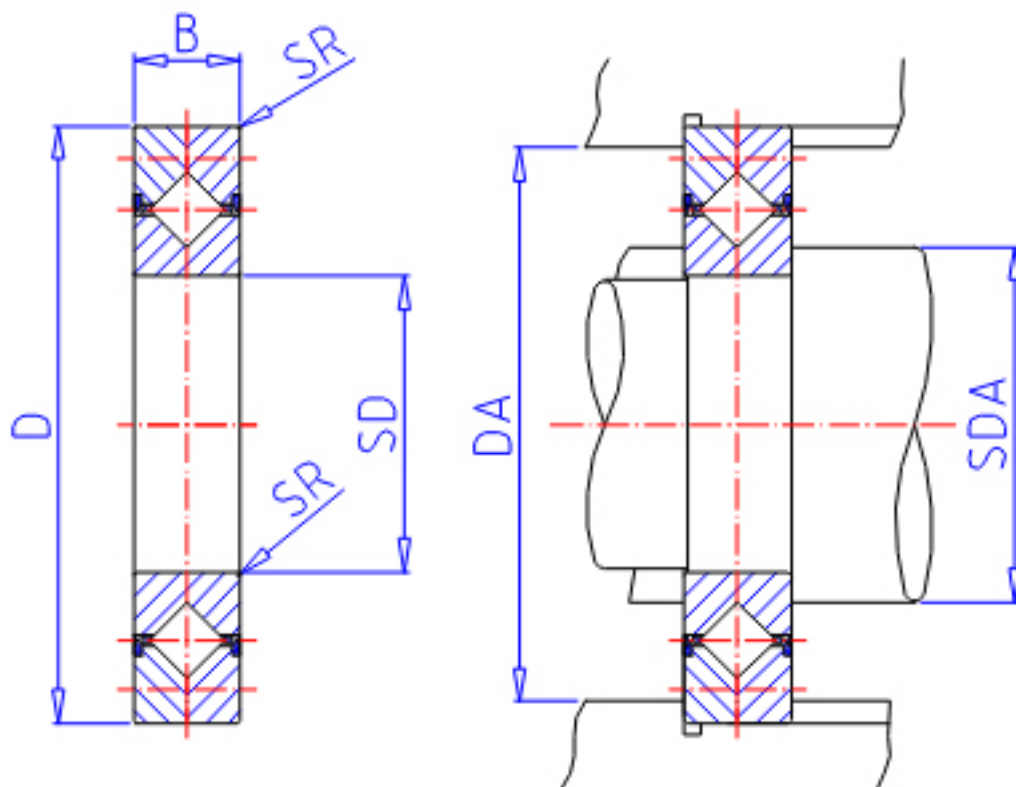

### IKO CRBC 13025UU参数

轴径	STDRT	130	mm	轴径
型号	ORDER	CRBC 13025UU		型号
重量	MASS	2820	g	重量
主要尺寸	SD	130	mm	内径
	D	190	mm	外径
	B	25	mm	宽度
	SR	1.5	mm	(最小)
安装尺寸	SDA	140	mm	-
	DA	172	mm	-
基本额定载荷	CR	49200	N	动载荷
	COR	74800	N	静载荷

### IKO CRBC 13025UU图片

参考资料:<http://www.sozhou.com/p/74e0d71d.html>