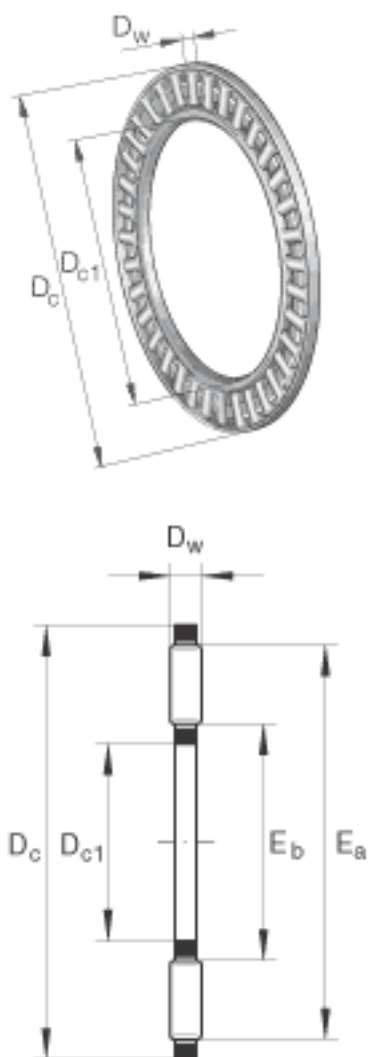

INA TC2435参数

尺寸	D_{c1}	38.1	mm	-
	D_c	55.563	mm	-
	D_w	1.984	mm	-
	E_a	53.3	mm	-
	E_b	39.9	mm	-
重量	m	11	g	质量
基本额定载荷	C_a	21500	N	基本额定动载荷, 轴向
	C_{0a}	106000	N	基本额定静载荷, 轴向
极限转速	n_G	6100	r/min	极限转速

INA TC2435图片