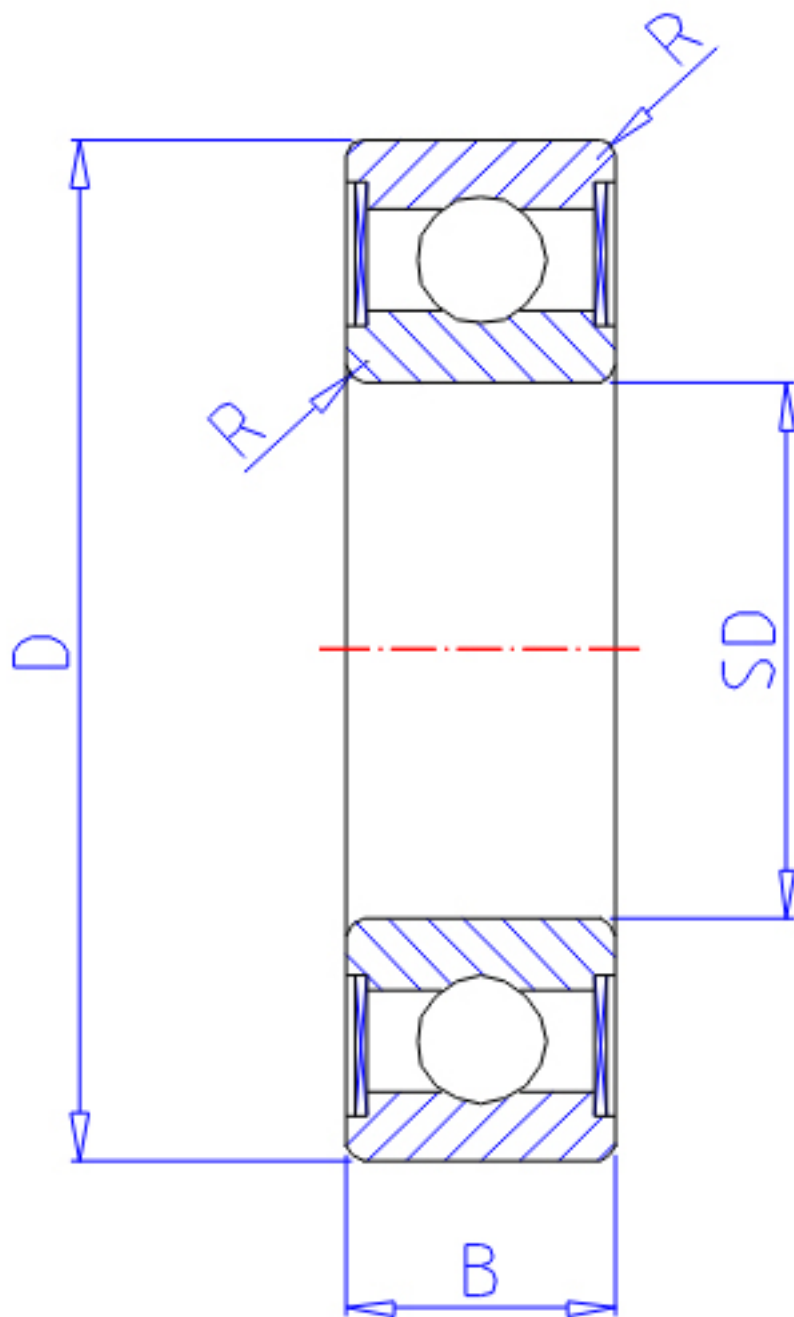

NTN 62/22LLU参数

主要尺寸	SD	22	mm	-
	D	50	mm	外径
	B	14	mm	宽度
	R	1.0	mm	-
型号	ORDER	62/22LLU		型号
基本额定载荷	CR	12900	N	动载荷
	COR	6800	N	静载荷
	CRF	1320	kgf	动载荷
	CORF	690	kgf	静载荷
极限转速	LSG	14000	r/min	脂润滑
	LSO	17000	r/min	油润滑
重量	MASS	120	g	重量

NTN 62/22LLU图片

参考资料:<http://www.sozhou.com/p/74c71d45.html>