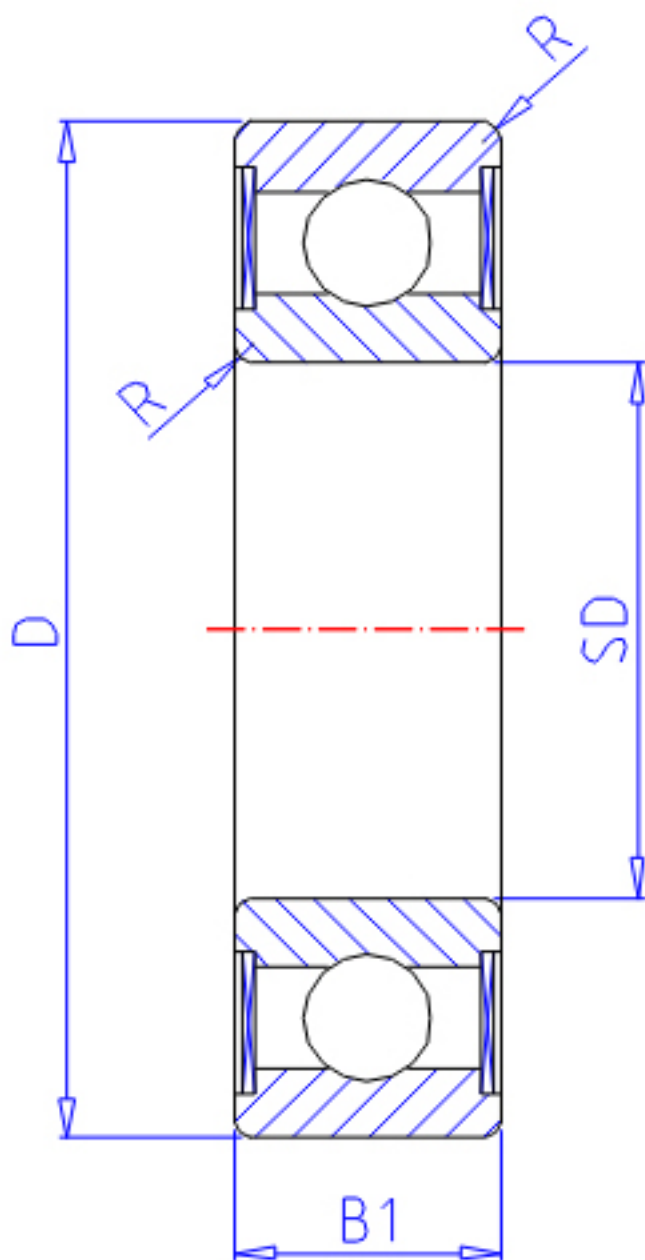

NTN RA144ZZA参数

主要尺寸	SD	3.175	mm	-
	D	6.350	mm	外径
	B	2.380	mm	宽度
	B1	2.779	mm	-
	D1	7.52	mm	-
	D2	7.52	mm	-
	C1	0.58	mm	-
	C2	0.79	mm	-
	R	0.08	mm	(最小)
	型号	ORDER	RA144ZZA	
基本额定载荷	CR	284	N	动载荷
	COR	96	N	静载荷
	CRF	29	kgf	动载荷
	CORF	10	kgf	静载荷
极限转速	LSG	59000	r/min	脂润滑
	LSO	70000	r/min	油润滑
重量	MASS	0.27	g	开放式重量
安装尺寸	DA1	3.9	mm	(最小)
	DA2	4	mm	(最大)
	DA	5.5	mm	(最大)
	RAS	0.08	mm	(最大)
重量	MASS1	0.33	g	开放凸缘式重量

NTN RA144ZZA图片

参考资料:<http://www.sozhou.com/p/74bad5b2.html>