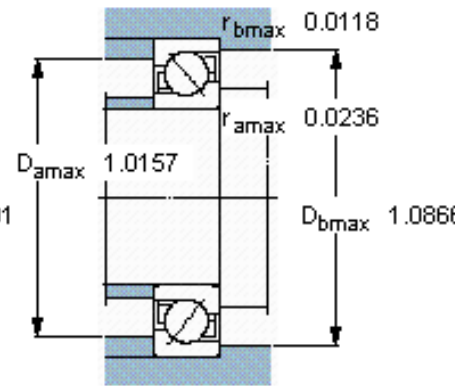

### SKF 7200 BECBP参数

主要尺寸	d	10	mm	-
	D	30	mm	-
	B	9	mm	-
基本额定载荷	C	7020	N	动载荷
	$C_0$	3350	N	静载荷
疲劳载荷极限	$P_u$	140	N	-
额定转速	参考转速	30000	r/min	-
	极限转速	30000	r/min	-
重量	重量	30	g	-
型号	* SKF 探索者轴承	7200 BECBP	-	-

### SKF 7200 BECBP图片

参考资料:<http://www.sozhou.com/p/74aad80.html>

计算系数

$k_r$  0,095

$k_a$  1,4

$e$  1,14

$X$  0,35

$Y$  0,57