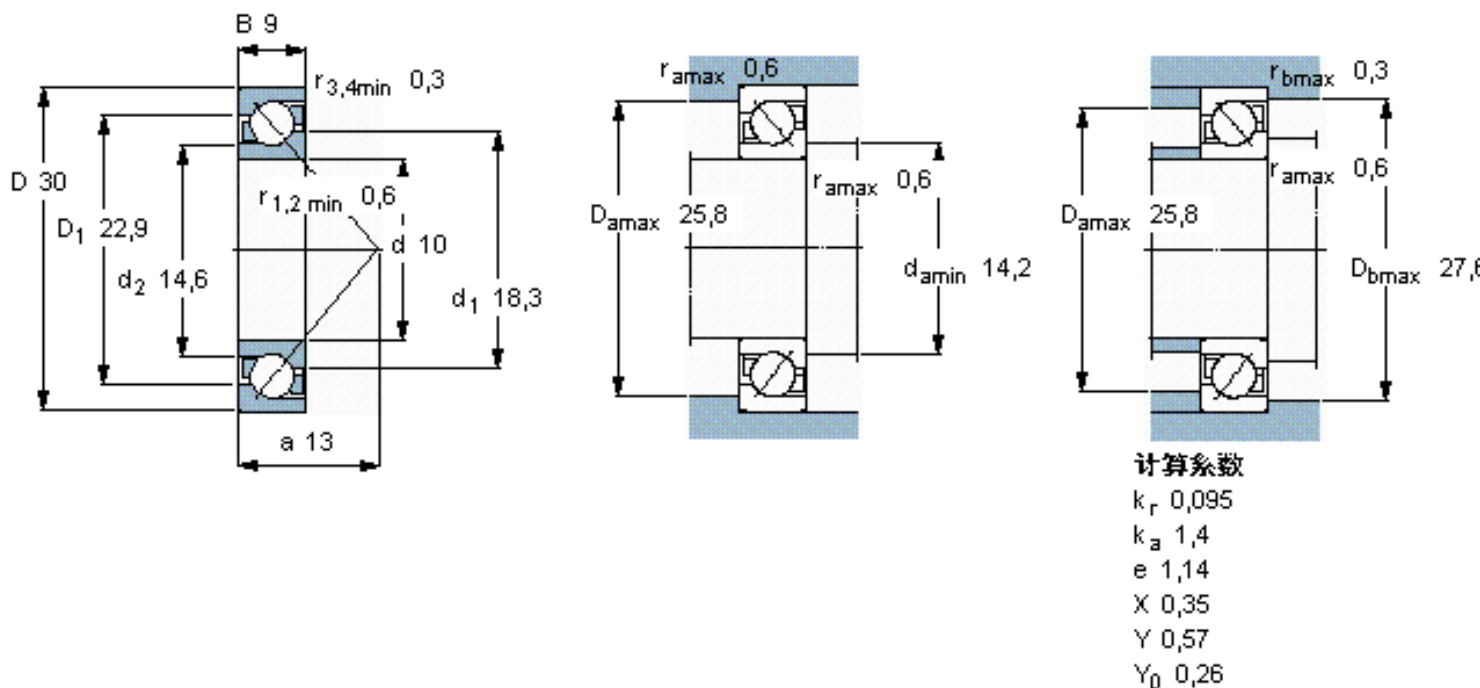

### SKF 7200 BECBP参数

主要尺寸	d	10	mm	-
	D	30	mm	-
	B	9	mm	-
基本额定载荷	C	7020	N	动载荷
	$C_0$	3350	N	静载荷
疲劳载荷极限	$P_u$	140	N	-
额定转速	参考转速	30000	r/min	-
	极限转速	30000	r/min	-
重量	重量	30	g	-
型号	* SKF 探索者轴承	7200 BECBP	-	-

### SKF 7200 BECBP图片

参考资料:<http://www.sozhou.com/p/74aad80.html>

计算系数

$k_r$  0,095

$k_a$  1,4

$e$  1,14

$X$  0,35

$Y$  0,57