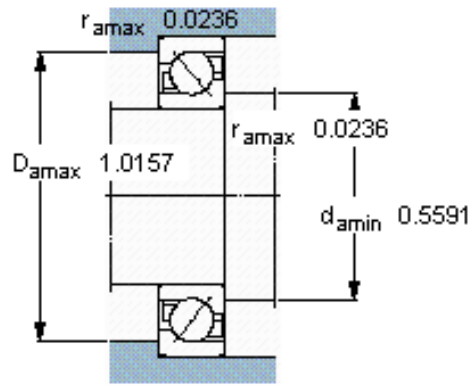

### SKF 7200 BECBP参数

主要尺寸	d	10	mm	-
	D	30	mm	-
	B	9	mm	-
基本额定载荷	C	7020	N	动载荷
	$C_0$	3350	N	静载荷
疲劳载荷极限	$P_u$	140	N	-
额定转速	参考转速	30000	r/min	-
	极限转速	30000	r/min	-
重量	重量	30	g	-
型号	* SKF 探索者轴承	7200 BECBP	-	-

### SKF 7200 BECBP图片

参考资料:<http://www.sozhou.com/p/74aad80.html>

计算系数

$k_r$  0,095

$k_a$  1,4

$e$  1,14

$X$  0,35

$Y$  0,57