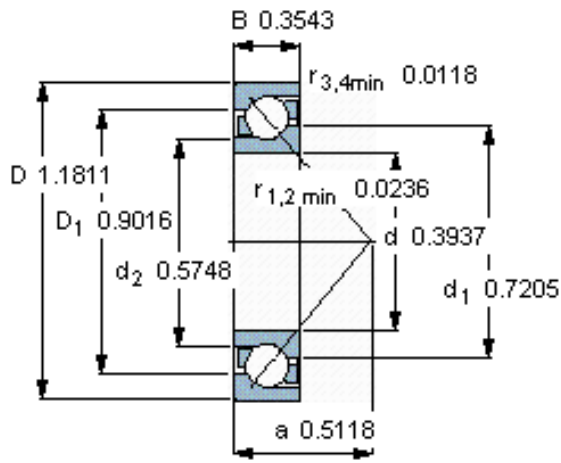

### SKF 7200 BECBP参数

主要尺寸	d	10	mm	-
	D	30	mm	-
	B	9	mm	-
基本额定载荷	C	7020	N	动载荷
	$C_0$	3350	N	静载荷
疲劳载荷极限	$P_u$	140	N	-
额定转速	参考转速	30000	r/min	-
	极限转速	30000	r/min	-
重量	重量	30	g	-
型号	* SKF 探索者轴承	7200 BECBP	-	-

### SKF 7200 BECBP图片

参考资料:<http://www.sozhou.com/p/74aad80.html>

计算系数

$k_r$  0,095

$k_a$  1,4

$e$  1,14

$X$  0,35

$Y$  0,57