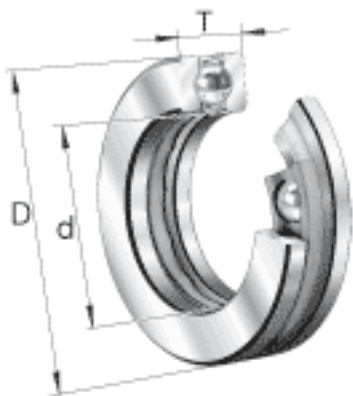

FAG 51218参数

尺寸	d	90	mm	-
	D	135	mm	-
	T	35	mm	-
	D₁	93	mm	-
	D_{a max}	108	mm	-
	d₁	135	mm	-
	d_{a min}	117	mm	-
	r_{a max}	1	mm	-
	r_{min}	1.1	mm	-
重量	m	1660	g	质量
基本额定载荷	C_a	118000	N	基本额定动载荷, 轴向
	C_{0a}	300000	N	基本额定静载荷, 轴向
尺寸	A	0.53		最小载荷系数
极限转速	n_G	2900	r/min	极限转速
疲劳极限载荷	C_{ua}	12300	N	疲劳极限载荷, 轴向

FAG 51218图片