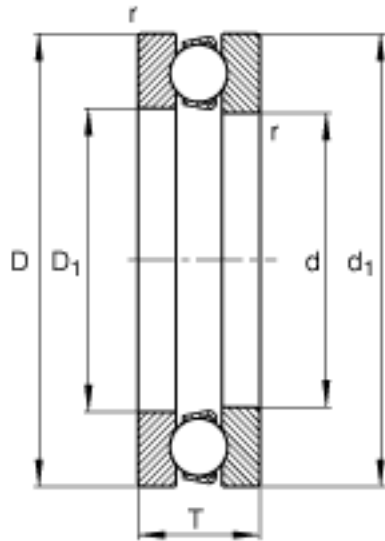

FAG 51218参数

尺寸	d	90	mm	-
	D	135	mm	-
	T	35	mm	-
	D ₁	93	mm	-
	D _{a max}	108	mm	-
	d ₁	135	mm	-
	d _{a min}	117	mm	-
	r _{a max}	1	mm	-
	r _{min}	1.1	mm	-
重量	m	1660	g	质量
基本额定载荷	C _a	118000	N	基本额定动载荷, 轴向
	C _{0a}	300000	N	基本额定静载荷, 轴向
尺寸	A	0.53		最小载荷系数
极限转速	n _G	2900	r/min	极限转速
疲劳极限载荷	C _{ua}	12300	N	疲劳极限载荷, 轴向

FAG 51218图片

参考资料:<http://www.sozhou.com/p/7495855a.html>