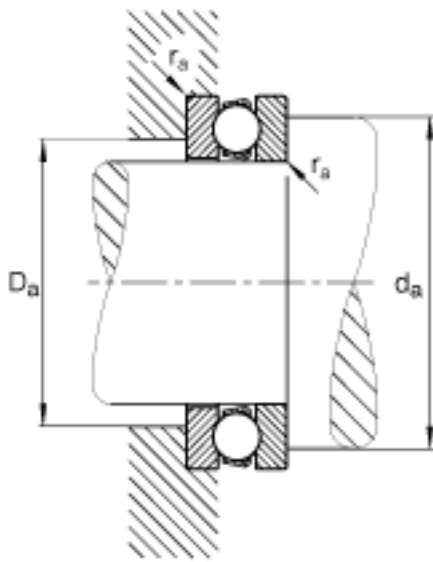

FAG 51218参数

尺寸	d	90	mm	-
	D	135	mm	-
	T	35	mm	-
	D ₁	93	mm	-
	D _{a max}	108	mm	-
	d ₁	135	mm	-
	d _{a min}	117	mm	-
	r _{a max}	1	mm	-
	r _{min}	1.1	mm	-
重量	m	1660	g	质量
基本额定载荷	C _a	118000	N	基本额定动载荷, 轴向
	C _{0a}	300000	N	基本额定静载荷, 轴向
尺寸	A	0.53		最小载荷系数
极限转速	n _G	2900	r/min	极限转速
疲劳极限载荷	C _{ua}	12300	N	疲劳极限载荷, 轴向

FAG 51218图片

参考资料:<http://www.sozhou.com/p/7495855a.html>