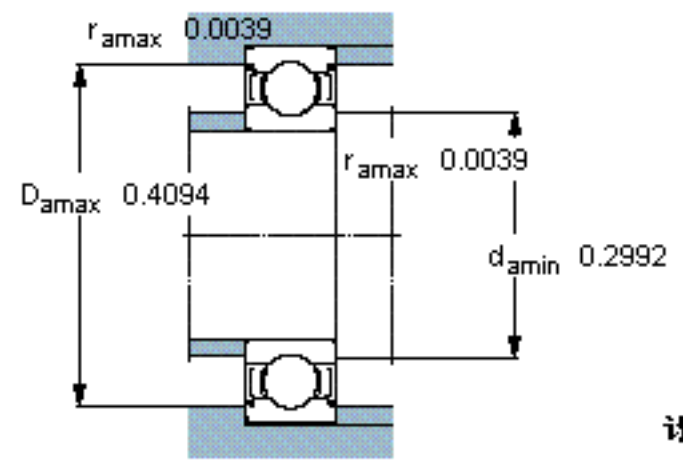

计算系数
 k_r 0,015
 f_0 10