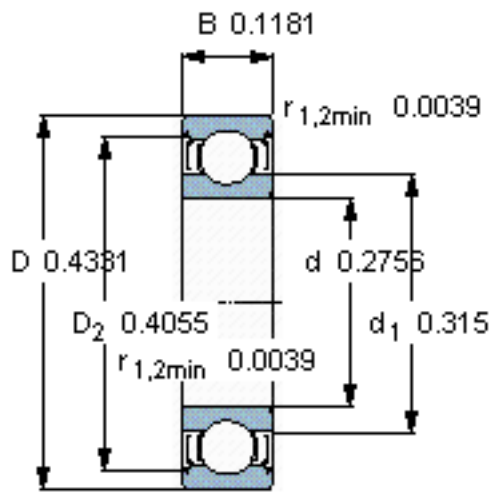

计算系数
 k_r 0,015
 f_0 10