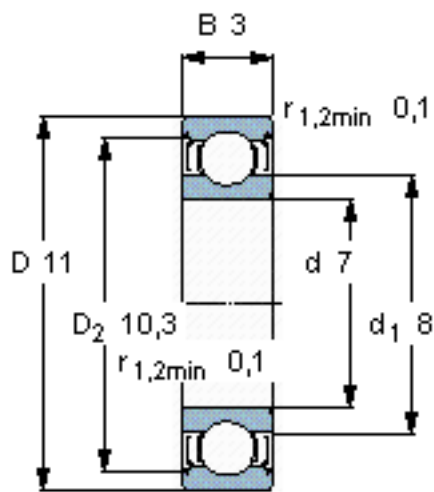

SKF W 627/7-2Z参数

主要尺寸	d	7	mm	-
	D	11	mm	-
	B	3	mm	-
基本额定载荷	C	291	N	动载荷
	C_0	127	N	静载荷
疲劳载荷极限	P_u	6	N	-
额定转速	参考转速	110000	r/min	-
	极限转速	56000	r/min	-
重量	重量	1	g	-
型号	型号	W 627/7-2Z	-	-

SKF W 627/7-2Z图片

计算系数

k_r 0,015