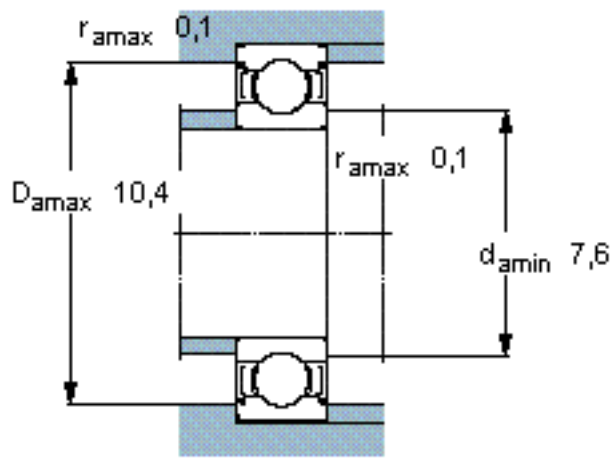

SKF W 627/7-2Z参数

主要尺寸	d	7	mm	-
	D	11	mm	-
	B	3	mm	-
基本额定载荷	C	291	N	动载荷
	C_0	127	N	静载荷
疲劳载荷极限	P_u	6	N	-
额定转速	参考转速	110000	r/min	-
	极限转速	56000	r/min	-
重量	重量	1	g	-
型号	型号	W 627/7-2Z	-	-

SKF W 627/7-2Z图片

计算系数

k_r 0,015