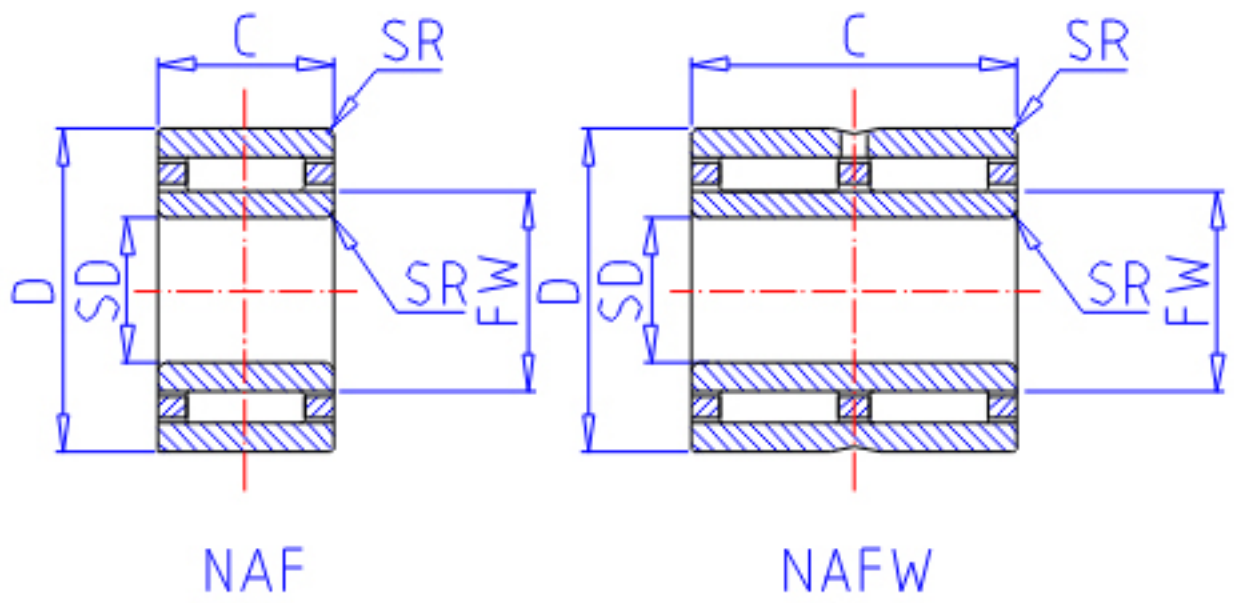

IKO NAF 355017参数

轴径	STDRT	35	mm	轴径
型号	ORDER	NAF 355017		型号
重量	MASS	115.0	g	重量
主要尺寸	SD	35	mm	内径
	FW	40	mm	内径
	D	50	mm	外径
	C	17	mm	宽度
	SR	0.3	mm	(最小)
安装尺寸	SDB	43.5	mm	-
	DA	48	mm	(最大)
	SDAMIN	37	mm	(最小)
	SDAMAX	39.0	mm	(最大)
	DB	40.8	mm	-
基本额定载荷	CR	22200	N	动载荷
	COR	42700	N	静载荷
搭配内圈	IR	LRT 354017		搭配内圈

IKO NAF 355017图片