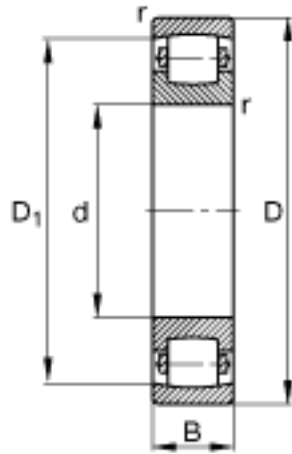

FAG 20211-TVP参数

尺寸	d	55	mm	-
	D	100	mm	-
	B	21	mm	-
	D_1	89.2	mm	-
	$D_{a \max}$	91	mm	-
	$d_{a \min}$	64	mm	-
	$r_{a \max}$	1.5	mm	-
	r_{\min}	1.5	mm	-
重量	m	653	g	质量
基本额定载荷	C_r	73500	N	基本额定动载荷, 径向
	C_{0r}	85000	N	基本额定静载荷, 径向
极限转速	n_G	7100	r/min	极限转速
基本额定载荷	C_{ur}	8700	N	疲劳极限载荷, 径向

FAG 20211-TVP图片

参考资料:<http://www.sozhou.com/p/73fef60.html>