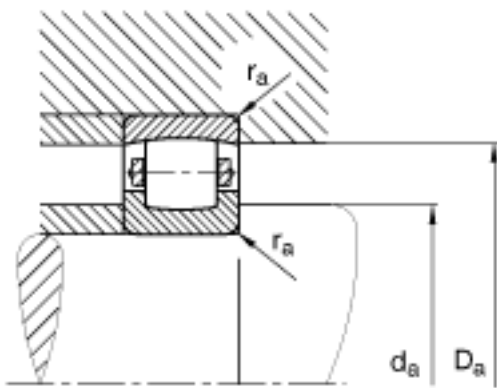

参考资料:<http://www.sozhou.com/p/73fef60.html>