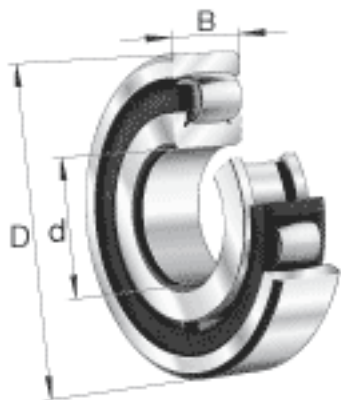

FAG 20211-TVP参数

尺寸	d	55	mm	-
	D	100	mm	-
	B	21	mm	-
	D_1	89.2	mm	-
	$D_{a \max}$	91	mm	-
	$d_{a \min}$	64	mm	-
	$r_{a \max}$	1.5	mm	-
	$r_{\min}$	1.5	mm	-
重量	m	653	g	质量
基本额定载荷	C_r	73500	N	基本额定动载荷, 径向
	C_{0r}	85000	N	基本额定静载荷, 径向
极限转速	n_G	7100	r/min	极限转速
基本额定载荷	C_{ur}	8700	N	疲劳极限载荷, 径向

FAG 20211-TVP图片