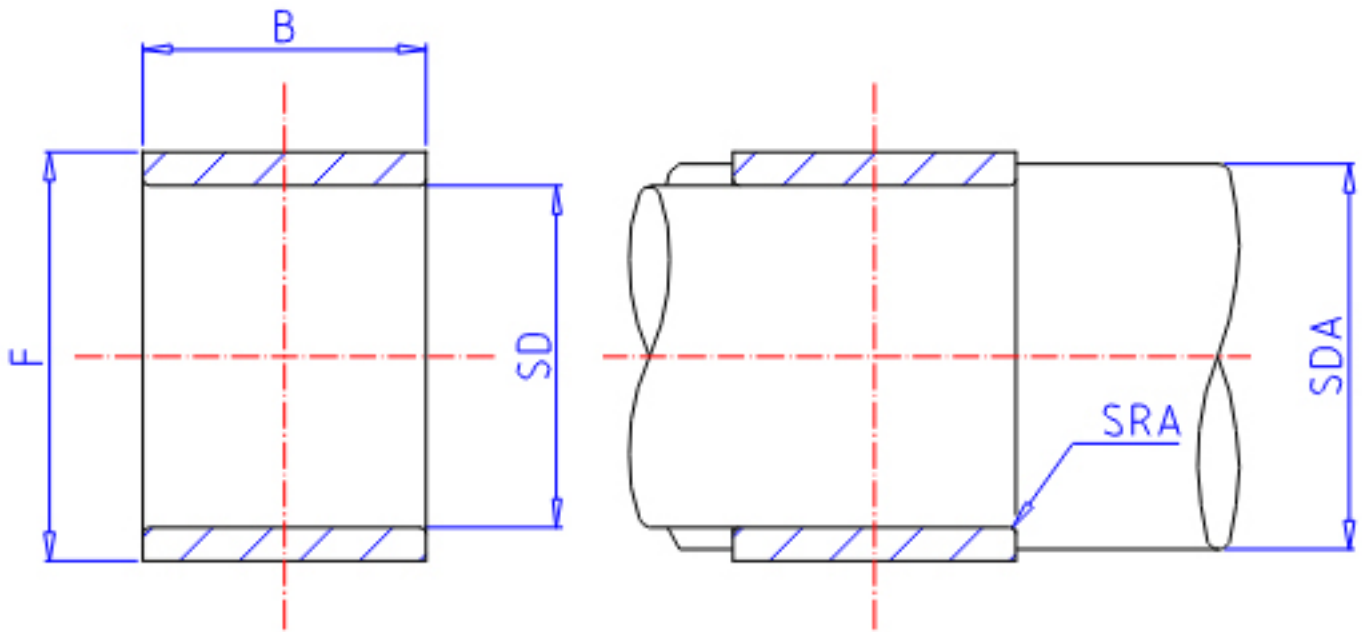

参考资料:<http://www.sozhou.com/p/73e83726.html>