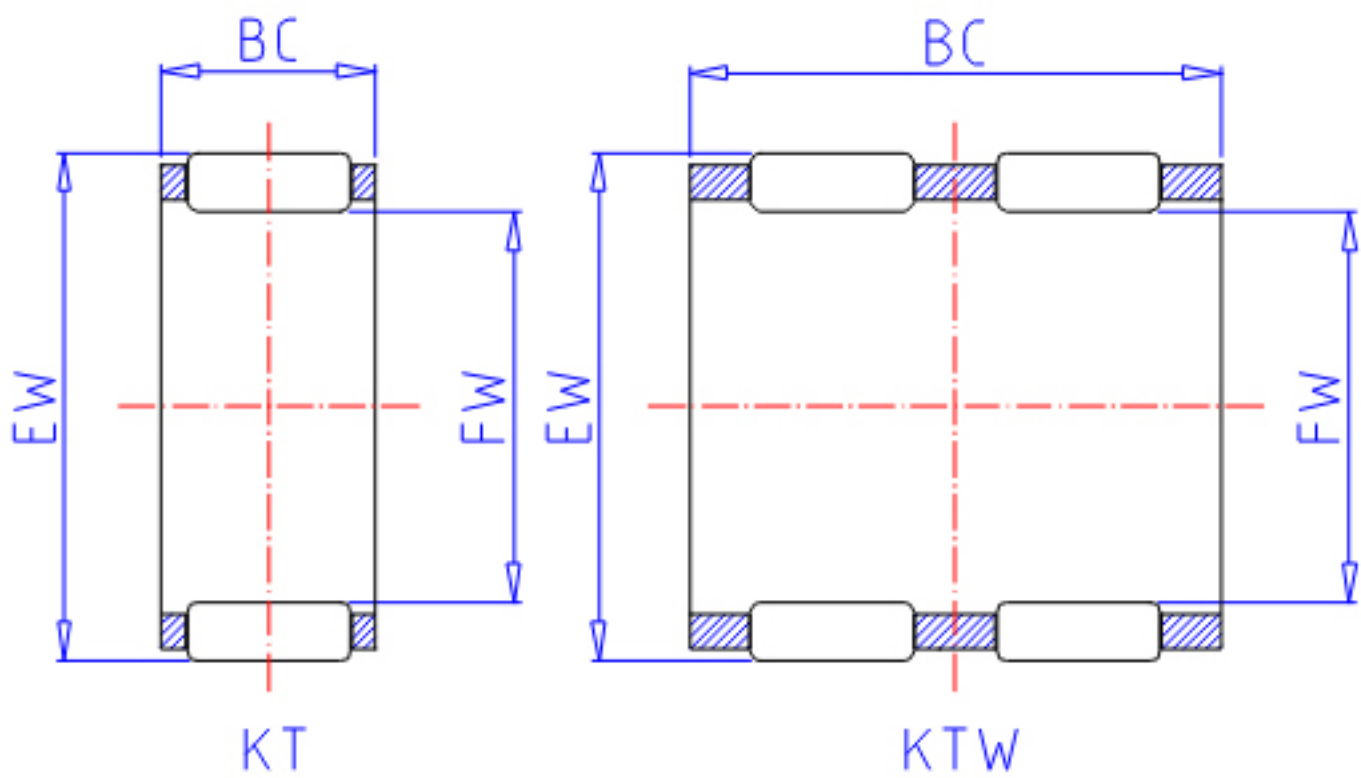

IKO KT 253016参数

轴径	STDRT	25	mm	轴径
型号	ORDER	KT 253016		型号
重量	MASS	16.2	g	重量
主要尺寸	FW	25	mm	内径
	EW	30	mm	外径
	BC	16	mm	宽度
基本额定载荷	CR	16300	N	动载荷
	COR	24600	N	静载荷

IKO KT 253016图片

参考资料:<http://www.sozhou.com/p/7380b24b.html>