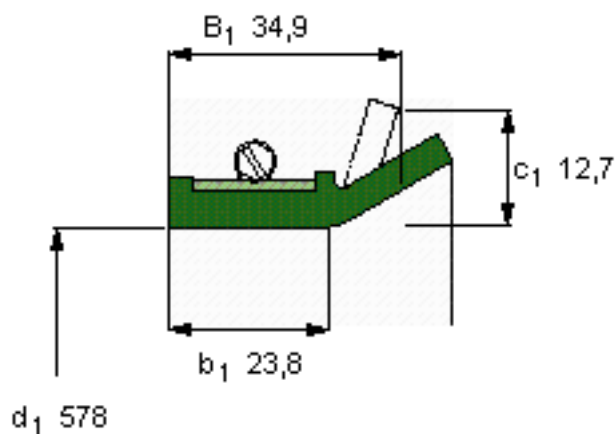

SKF 524657参数

主要尺寸	d_1	578	mm	-
	B_1	34.9	mm	-
	b_1	23.8	mm	-
说明	设计	CT1	-	-
	密封唇材料	R	-	-
	型号	524657	-	-
	美国图纸编号	524657	-	-

SKF 524657图片

参考资料:<http://www.sozhou.com/p/735850d7.html>