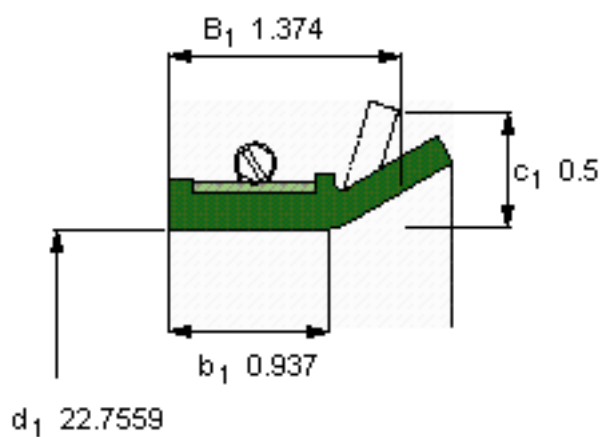

SKF 524657参数

主要尺寸	d_1	578	mm	-
	B_1	34.9	mm	-
	b_1	23.8	mm	-
说明	设计	CT1	-	-
	密封唇材料	R	-	-
	型号	524657	-	-
	美国图纸编号	524657	-	-

SKF 524657图片

参考资料:<http://www.sozhou.com/p/735850d7.html>