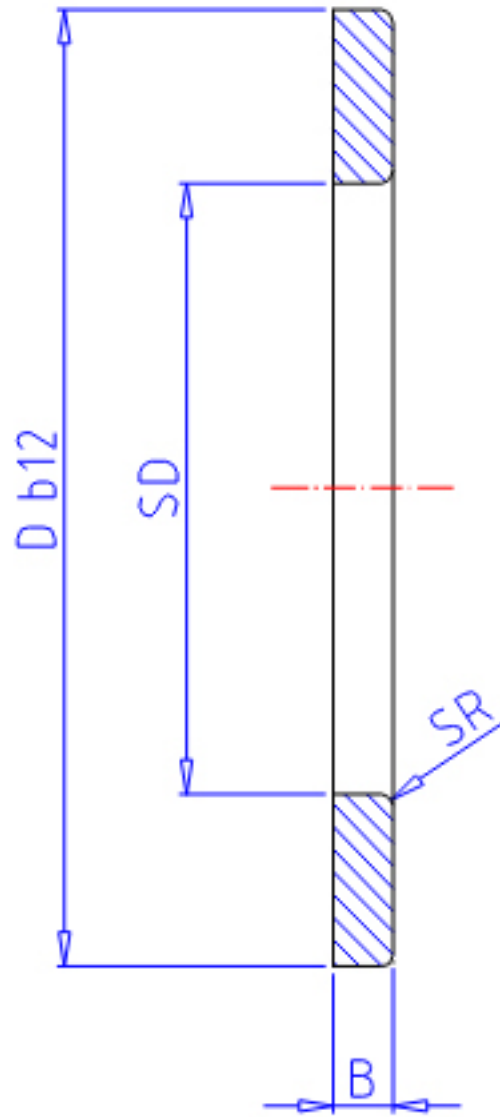

IKO WS 2542参数

轴径	STDRT	25	mm	轴径
型号	ORDER	WS 2542		型号
重量	MASS	21.0	g	重量
主要尺寸	SD	25	mm	内径
	D	42	mm	外径
	B	3.00	mm	宽度
	SR	0.6	mm	(最小)

IKO WS 2542图片

参考资料:<http://www.sozhou.com/p/733a5d75.html>