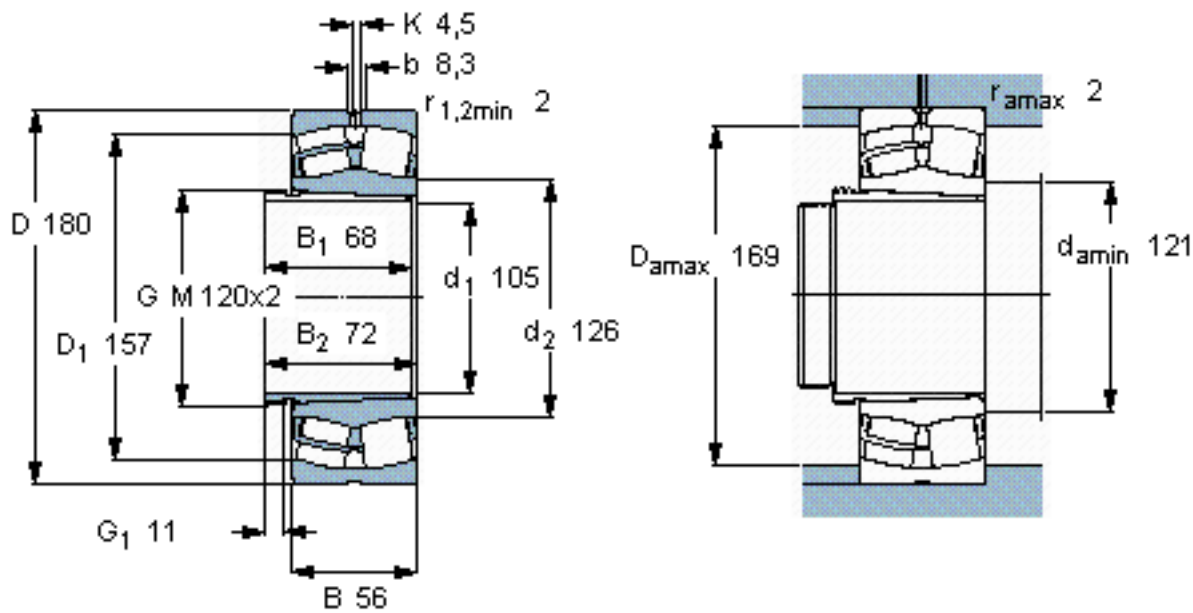

SKF 23122 CCK/W33 + AHX 3122 \*参数

主要尺寸	$d_1$	105	mm	-
	D	180	mm	-
	B	56	mm	-
基本额定载荷	C	430000	N	动载荷
	$C_0$	585000	N	静载荷
疲劳载荷极限	$P_u$	61000	N	-
额定转速	参考转速	2800	r/min	-
	极限转速	3600	r/min	-
重量	重量	6350	g	-
型号	* SKF 探索者轴承	23122 CCK/W33 + AHX 3122 *	-	-

SKF 23122 CCK/W33 + AHX 3122 \*图片

参考资料: <http://www.sozhou.com/p/7322cd02.html>

计算系数

$e$  0,3

$Y_1$  2,3

$Y_2$  3,4

$Y_0$  2,2