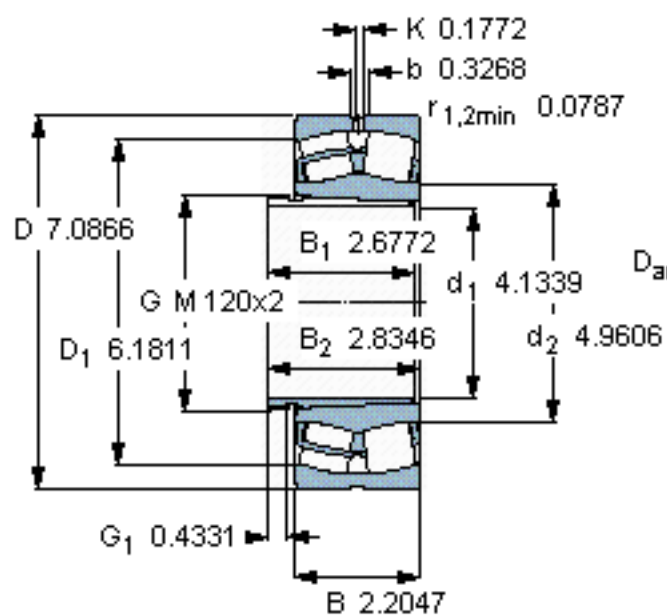

SKF 23122 CCK/W33 + AHX 3122 \*参数

主要尺寸	$d_1$	105	mm	-
	D	180	mm	-
	B	56	mm	-
基本额定载荷	C	430000	N	动载荷
	$C_0$	585000	N	静载荷
疲劳载荷极限	$P_u$	61000	N	-
额定转速	参考转速	2800	r/min	-
	极限转速	3600	r/min	-
重量	重量	6350	g	-
型号	* SKF 探索者轴承	23122 CCK/W33 + AHX 3122 *	-	-

SKF 23122 CCK/W33 + AHX 3122 \*图片

参考资料: <http://www.sozhou.com/p/7322cd02.html>

计算系数

$e$  0,3

$Y_1$  2,3

$Y_2$  3,4

$Y_0$  2,2