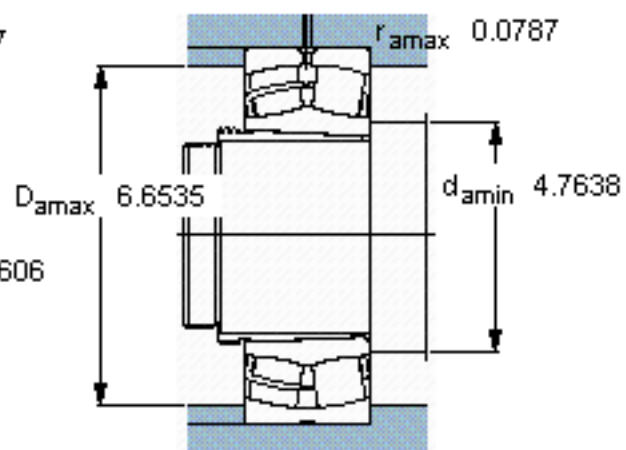

SKF 23122 CCK/W33 + AHX 3122 \*参数

主要尺寸	$d_1$	105	mm	-
	D	180	mm	-
	B	56	mm	-
基本额定载荷	C	430000	N	动载荷
	$C_0$	585000	N	静载荷
疲劳载荷极限	$P_u$	61000	N	-
额定转速	参考转速	2800	r/min	-
	极限转速	3600	r/min	-
重量	重量	6350	g	-
型号	* SKF 探索者轴承	23122 CCK/W33 + AHX 3122 *	-	-

SKF 23122 CCK/W33 + AHX 3122 \*图片

参考资料: <http://www.sozhou.com/p/7322cd02.html>

计算系数

$e$  0,3

$Y_1$  2,3

$Y_2$  3,4

$Y_0$  2,2