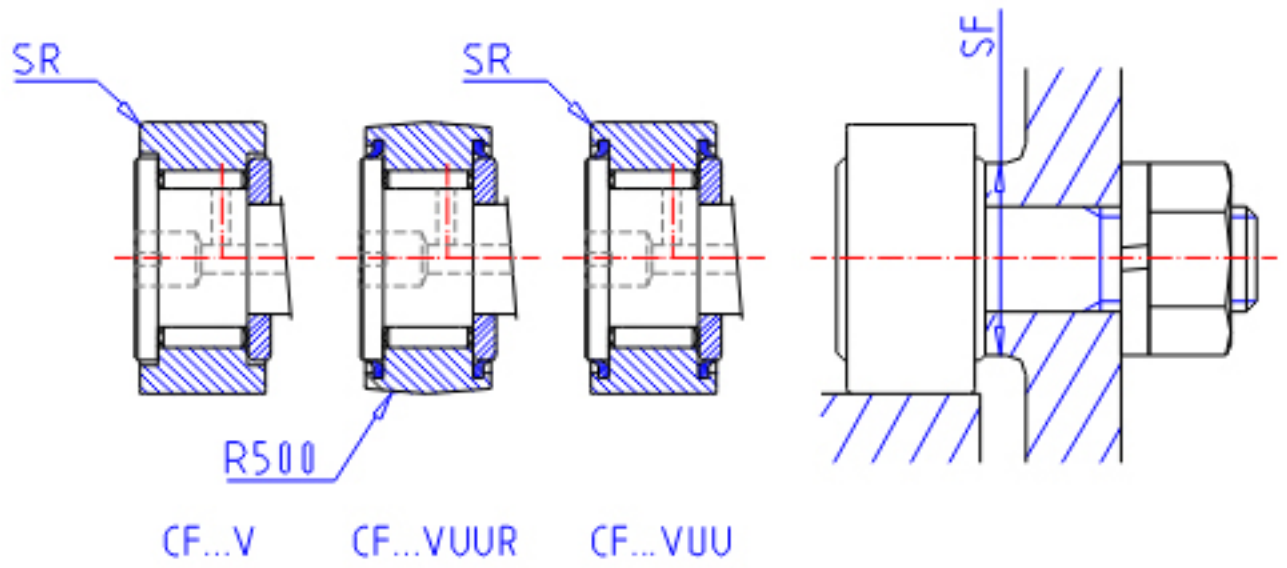

参考资料:<http://www.sozhou.com/p/730e3479.html>